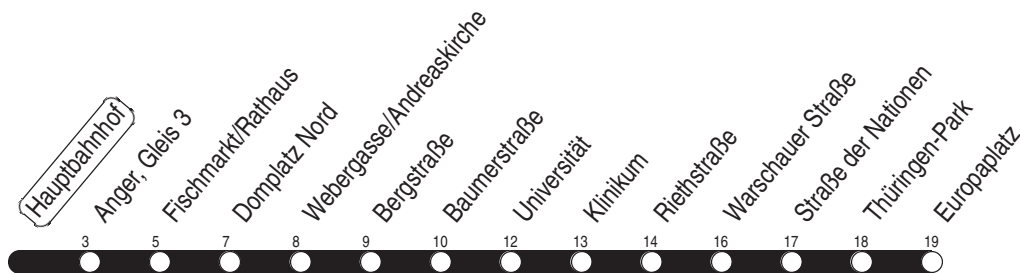

Tram 3, N3 Hauptbahnhof

Richtung: Europaplatz

gültig ab / valid from:
14.03.2022

Fahrzeit in Minuten / journey time (min)

Stunde hour	Montag – Donnerstag Mondays to Thursdays	Freitag Fridays	Samstag Saturdays	Sonntag / Feiertag Sundays / Public holidays
2	55N	55N	55N	55N
3	55N	55N	55N	55N
4	55	55	55N	55N
5	16 31 46	16 31 46	55	55N
6	01 13 24 34 44 54	01 13 24 34 44 54	25 45	25 55
7	04 14 24 34 44 54	04 14 24 34 44 54	05 25 45	25 55
8	04 14 24 34 44 54	04 14 24 34 44 54	05 25 45	25 45
9	04 14 24 34 44 54	04 14 24 34 44 54	01 16 31 46	05 25 45
10	04 14 24 34 44 54	04 14 24 34 44 54	01 16 31 46	05 25 45
11	04 14 24 34 44 54	04 14 24 34 44 54	01 16 31 46	01 16 31 46
12	04 14 24 34 44 54	04 14 24 34 44 54	01 16 31 46	01 16 31 46
13	04 14 24 34 44 54	04 14 24 34 44 54	01 16 31 46	01 16 31 46
14	04 14 24 34 44 54	04 14 24 34 44 54	01 16 31 46	01 16 31 46
15	04 14 24 34 44 54	04 14 24 34 44 54	01 16 31 46	01 16 31 46
16	04 14 24 34 44 54	04 14 24 34 44 54	01 16 31 46	01 16 31 46
17	04 14 24 34 44 54	04 14 24 34 44 54	01 16 31 46	01 16 31 46
18	04 16 31 46	04 16 31 46	01 16 31 46	01 16 31 46
19	01 16 31 48	01 16 31 48	01 16 31 48	01 16 31 55
20	05 25 45	05 25 45	05 25 45	25 55
21	05 25 45	05 25 45	05 25 45	25 55
22	05 25 55	05 25 45	05 25 45	25 55
23	25 55	05 25 45	05 25 45	25 55
0	25 55N	05 25 55N	05 25 55N	25 55N
1		55N	55N	

N : Linie N3 - über Rieth

Diese Linie verkehrt am 14.04., 25.05., und 19.09.2022 wie Freitag.

Diese Linie verkehrt am 17.04., 05.06., 02.10. und 30.10.2022 ab 20:00 Uhr wie Samstag.

Heiligabend bis 17:00 Uhr und Silvester bis 23:00 Uhr wie Samstag, anschließend nach Sonderfahrplan.