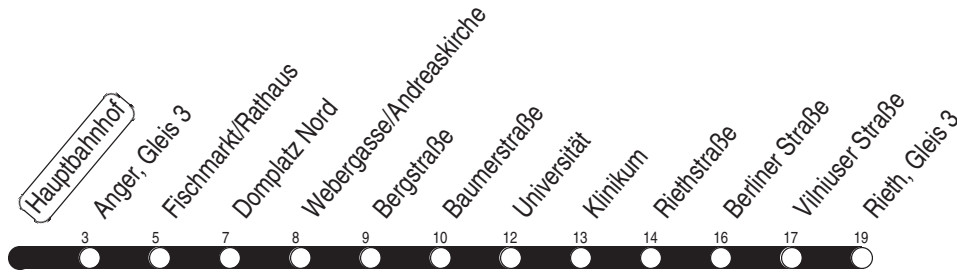

Tram 6, N3 Hauptbahnhof

Richtung: Rieth

gültig ab / valid from:
14.03.2022

Fahrzeit in Minuten / journey time (min)

Stunde hour	Montag – Donnerstag Mondays to Thursdays	Freitag Fridays	Samstag Saturdays	Sonntag / Feiertag Sundays / Public holidays
2	55 _N	55 _N	55 _N	55 _N
3	55 _N	55 _N	55 _N	55 _N
4	46 55 _Y	46 55 _Y	55 _N	55 _N
5	08 23 38 53	08 23 38 53	26 55 _Y	26 55 _N
6	08 18 28 38 48 58	08 18 28 38 48 58	11 36 56	11 41
7	08 18 28 38 48 58	08 18 28 38 48 58	16 36 56	11 41
8	08 18 28 38 48 58	08 18 28 38 48 58	16 36 53	11 36 56
9	08 18 28 38 48 58	08 18 28 38 48 58	08 23 38 53	16 36 56
10	08 18 28 38 48 58	08 18 28 38 48 58	08 23 38 53	16 36 53
11	08 18 28 38 48 58	08 18 28 38 48 58	08 23 38 53	08 23 38 53
12	08 18 28 38 48 58	08 18 28 38 48 58	08 23 38 53	08 23 38 53
13	08 18 28 38 48 58	08 18 28 38 48 58	08 23 38 53	08 23 38 53
14	08 18 28 38 48 58	08 18 28 38 48 58	08 23 38 53	08 23 38 53
15	08 18 28 38 48 58	08 18 28 38 48 58	08 23 38 53	08 23 38 53
16	08 18 28 38 48 58	08 18 28 38 48 58	08 23 38 53	08 23 38 53
17	08 18 28 38 48 58	08 18 28 38 48 58	08 23 38 53	08 23 38 53
18	08 23 38 53	08 23 38 53	08 23 38 53	08 23 38 53
19	08 23 38 56	08 23 38 56	08 23 38 56	08 23 43
20	16 36 56	16 36 56	16 36 56	11 41
21	16 36 56	16 36 56	16 36 56	11 41
22	16 41	16 36 56	16 36 56	11 41
23	11 41	16 36 56	16 36 56	11 41
0	11 55 _N	16 35 _U 55 _N	16 35 _U 55 _N	11 55 _N
1		55 _N	55 _N	

N : Linie N3 - ab Rieth weiter bis Europaplatz
U : nur bis Universität

Y : Linie 3 - am Klinikum Anschluss zur Linie 6 bis Rieth

Diese Linie verkehrt am 14.04., 25.05., und 19.09.2022 wie Freitag.

Diese Linie verkehrt am 17.04., 05.06., 02.10. und 30.10.2022 ab 20:00 Uhr wie Samstag.

Heiligabend bis 17:00 Uhr und Silvester bis 23:00 Uhr wie Samstag, anschließend nach Sonderfahrplan.

Schulferien in Thüringen: 11.04. - 22.04.2022, 27.05.2022, 18.07. - 26.08.2022, 17.10. - 28.10.2022, 22.12.2022 - 03.01.2023