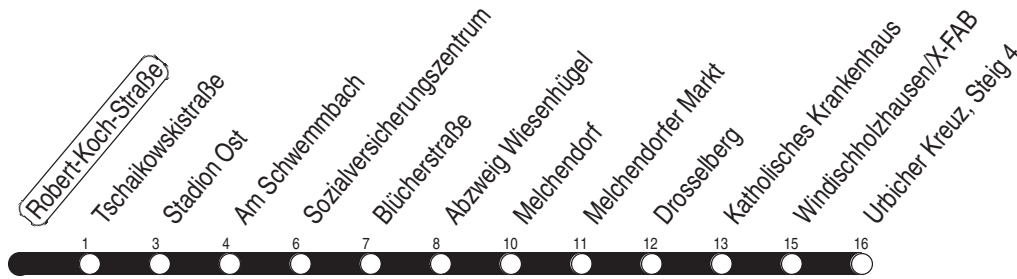

3, N3 Robert-Koch-Straße

Richtung: Urbicher Kreuz

gültig ab / valid from:
14.03.2022

Fahrzeit in Minuten / journey time (min)

Stunde hour	Montag – Donnerstag Mondays to Thursdays	Freitag Fridays	Samstag Saturdays	Sonntag / Feiertag Sundays / Public holidays
2			34_N	34_N
3	04_N	04_N	04_N 34_N	04_N 34_N
4	04_N 34_N	04_N 34_N	04_N 34_N	04_N 34_N
5	04_N 31 46	04_N 31 46	04_N 34_N	04_N 34_N
6	01 16 29 39 49 59	01 16 29 39 49 59	04_N 19 44	04_W 19 49
7	09 19 29 39 49 59	09 19 29 39 49 59	04 24 44	19 49
8	09 19 29 39 49 59	09 19 29 39 49 59	04 24 44	19 44
9	09 19 29 39 49 59	09 19 29 39 49 59	02 17 32 47	04 24 44
10	09 19 29 39 49 59	09 19 29 39 49 59	02 17 32 47	04 24 44
11	09 19 29 39 49 59	09 19 29 39 49 59	02 17 32 47	01 16 31 46
12	09 19 29 39 49 59	09 19 29 39 49 59	02 17 32 47	01 16 31 46
13	09 19 29 39 49 59	09 19 29 39 49 59	02 17 32 47	01 16 31 46
14	09 19 29 39 49 59	09 19 29 39 49 59	02 17 32 47	01 16 31 46
15	09 19 29 39 49 59	09 19 29 39 49 59	02 17 32 47	01 16 31 46
16	09 19 29 39 49 59	09 19 29 39 49 59	02 17 32 47	01 16 31 46
17	09 19 29 39 49 59	09 19 29 39 49 59	02 17 32 47	01 16 31 46
18	09 19 28 33 47	09 19 28 33 47	02 17 32 47	01 16 31 46
19	02 17 32 47	02 17 32 47	02 17 32 47	01 16 31 51
20	04 24 44	04 24 44	04 24 44	19 49
21	04 24 44	04 24 44	04 24 44	19 49
22	04 24 49	04 24 44	04 24 44	19 49
23	19 49	04 24 44	04 24 44	19 49
0	19 34_N	04 26 34_N 44	04 24 34_N 44	19 34_N
1	04_N	04_N 34_N	04_N 34_N	04_N
2		04_N	04_N	

N : Linie N3 - über Wiesenhügel

w : Linie 2 - nur bis Wiesenhügel

Diese Linie verkehrt am 14.04., 25.05., und 19.09.2022 wie Freitag.

Diese Linie verkehrt am 17.04., 05.06., 02.10. und 30.10.2022 ab 20:00 Uhr wie Samstag.

Heiligabend bis 17:00 Uhr und Silvester bis 23:00 Uhr wie Samstag, anschließend nach Sonderfahrplan.

Schulferien in Thüringen: 11.04. - 22.04.2022, 27.05.2022, 18.07. - 26.08.2022, 17.10. - 28.10.2022, 22.12.2022 - 03.01.2023

Service-Telefon: 0361 19449
Internet: www.evag-erfurt.de
E-Mail: evag@stadtwerke-erfurt.de

Aktuelle Fahrplanauskunft
SMS an 0175 222 22 77
Kürzel: KOCS