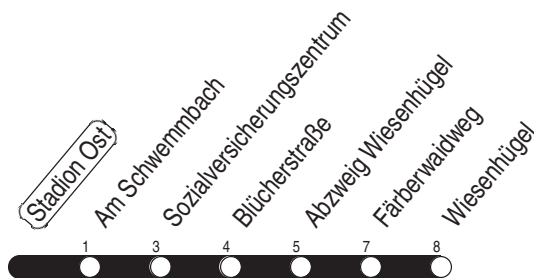

Tram

2, N3 Stadion Ost

Richtung: Wiesenhügel

gültig ab / valid from:
14.03.2022

Fahrzeit in Minuten / journey time (min)

Stunde hour	Montag – Donnerstag Mondays to Thursdays	Freitag Fridays	Samstag Saturdays	Sonntag / Feiertag Sundays / Public holidays
2			37 _N	37 _N
3	07 _N	07 _N	07 _N 37 _N	07 _N 37 _N
4	07 _N 37 _N	07 _N 37 _N	07 _N 37 _N	07 _N 37 _N
5	07 _N 22 41 56	07 _N 22 41 56	07 _N 37 _N	07 _N 37 _N
6	11 24 36 46 56	11 24 36 46 56	07 _N 37 57	07 37
7	06 16 26 36 46 56	06 16 26 36 46 56	17 37 57	07 37
8	06 16 26 36 46 56	06 16 26 36 46 56	17 37 57	07 37 57
9	06 16 26 36 46 56	06 16 26 36 46 56	12 27 42 57	17 37 57
10	06 16 26 36 46 56	06 16 26 36 46 56	12 27 42 57	17 37 57
11	06 16 26 36 46 56	06 16 26 36 46 56	12 27 42 57	11 26 41 56
12	06 16 26 36 46 56	06 16 26 36 46 56	12 27 42 57	11 26 41 56
13	06 16 26 36 46 56	06 16 26 36 46 56	12 27 42 57	11 26 41 56
14	06 16 26 36 46 56	06 16 26 36 46 56	12 27 42 57	11 26 41 56
15	06 16 26 36 46 56	06 16 26 36 46 56	12 27 42 57	11 26 41 56
16	06 16 26 36 46 56	06 16 26 36 46 56	12 27 42 57	11 26 41 56
17	06 16 26 36 46 56	06 16 26 36 46 56	12 27 42 57	11 26 41 56
18	06 16 27 42 57	06 16 27 42 57	12 27 42 57	11 26 41 56
19	12 27 42 57	12 27 42 57	12 27 42 57	11 26 41
20	17 37 57	17 37 57	17 37 57	07 37
21	17 37 57	17 37 57	17 37 57	07 37
22	17 37	17 37 57	17 37 57	07 37
23	07 37	17 37 57	17 37 57	07 37
0	07 37 _N 55 _w	17 37 _N 55 _w	17 37 _N 55 _w	07 37 _N 55 _w
1	07 _N	07 _N 37 _N	07 _N 37 _N	07 _N
2		07 _N	07 _N	

N : Linie N3 - ab Wiesenhügel weiter bis Urbicher Kreuz

w : ab Abzweig Wiesenhügel weiter bis Urbicher Kreuz

Diese Linie verkehrt am 14.04., 25.05., und 19.09.2022 wie Freitag.

Diese Linie verkehrt am 17.04., 05.06., 02.10. und 30.10.2022 ab 20:00 Uhr wie Samstag.

Heiligabend bis 17:00 Uhr und Silvester bis 23:00 Uhr wie Samstag, anschließend nach Sonderfahrplan.

Schulferien in Thüringen: 11.04. - 22.04.2022, 27.05.2022, 18.07. - 26.08.2022, 17.10. - 28.10.2022, 22.12.2022 - 03.01.2023