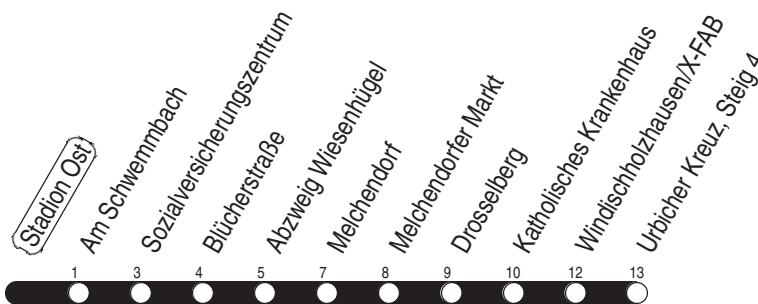

Tram 3, N3 Stadion Ost

Richtung: Urbicher Kreuz

gültig ab / valid from:
14.03.2022

Fahrzeit in Minuten / journey time (min)

Stunde hour	Montag – Donnerstag Mondays to Thursdays	Freitag Fridays	Samstag Saturdays	Sonntag / Feiertag Sundays / Public holidays
2			37 _N	37 _N
3	07 _N	07 _N	07 _N 37 _N	07 _N 37 _N
4	07 _N 37 _N	07 _N 37 _N	07 _N 37 _N	07 _N 37 _N
5	07 _N 34 49	07 _N 34 49	07 _N 37 _N	07 _N 37 _N
6	04 19 32 42 52	04 19 32 42 52	07 _N 22 47	07 _W 22 52
7	02 12 22 32 42 52	02 12 22 32 42 52	07 27 47	22 52
8	02 12 22 32 42 52	02 12 22 32 42 52	07 27 47	22 47
9	02 12 22 32 42 52	02 12 22 32 42 52	05 20 35 50	07 27 47
10	02 12 22 32 42 52	02 12 22 32 42 52	05 20 35 50	07 27 47
11	02 12 22 32 42 52	02 12 22 32 42 52	05 20 35 50	04 19 34 49
12	02 12 22 32 42 52	02 12 22 32 42 52	05 20 35 50	04 19 34 49
13	02 12 22 32 42 52	02 12 22 32 42 52	05 20 35 50	04 19 34 49
14	02 12 22 32 42 52	02 12 22 32 42 52	05 20 35 50	04 19 34 49
15	02 12 22 32 42 52	02 12 22 32 42 52	05 20 35 50	04 19 34 49
16	02 12 22 32 42 52	02 12 22 32 42 52	05 20 35 50	04 19 34 49
17	02 12 22 32 42 52	02 12 22 32 42 52	05 20 35 50	04 19 34 49
18	02 12 22 31 36 50	02 12 22 31 36 50	05 20 35 50	04 19 34 49
19	05 20 35 50	05 20 35 50	05 20 35 50	04 19 34 54
20	07 27 47	07 27 47	07 27 47	22 52
21	07 27 47	07 27 47	07 27 47	22 52
22	07 27 52	07 27 47	07 27 47	22 52
23	22 52	07 27 47	07 27 47	22 52
0	22 37 _N	07 29 37 _N 47	07 27 37 _N 47	22 37 _N
1	07 _N	07 _N 37 _N	07 _N 37 _N	07 _N
2		07 _N	07 _N	

N : Linie N3 - über Wiesenhügel

W : Linie 2 - nur bis Wiesenhügel

Diese Linie verkehrt am 06.04., 17.05., 19.09., 02.10. und 30.10.2023 wie Freitag.

Diese Linie verkehrt am 07.04., 09.04., 30.04. und 28.05.2023 ab 20:00 Uhr wie Samstag.

Heiligabend bis 17:00 Uhr und Silvester bis 23:00 Uhr wie Samstag, anschließend nach Sonderfahrplan.

Schulferien: 13.02. - 17.02.2023, 03.04. - 14.04.2023, 19.05.2023, 10.07. - 18.08.2023, 02.10. - 13.10.2023, 22.12.2023 - 05.01.2024