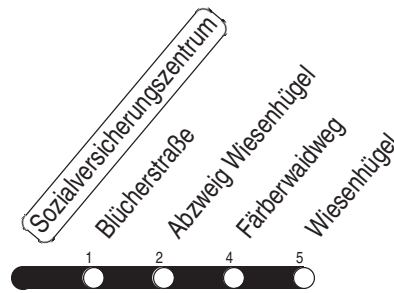

Tram**2, N3****Sozialversicherungszentrum**Richtung: **Wiesenhügel**gültig ab / valid from:
14.03.2022

Fahrzeit in Minuten / journey time (min)

Stunde <i>hour</i>	Montag – Donnerstag <i>Mondays to Thursdays</i>	Freitag <i>Fridays</i>	Samstag <i>Saturdays</i>	Sonntag / Feiertag <i>Sundays / Public holidays</i>
2			40 _N	40 _N
3	10 _N	10 _N	10 _N 40 _N	10 _N 40 _N
4	10 _N 40 _N	10 _N 40 _N	10 _N 40 _N	10 _N 40 _N
5	10 _N 25 44 59	10 _N 25 44 59	10 _N 40 _N	10 _N 40 _N
6	14 27 39 49 59	14 27 39 49 59	10 _N 40	10 40
7	09 19 29 39 49 59	09 19 29 39 49 59	00 20 40	10 40
8	09 19 29 39 49 59	09 19 29 39 49 59	00 20 40	10 40
9	09 19 29 39 49 59	09 19 29 39 49 59	00 15 30 45	00 20 40
10	09 19 29 39 49 59	09 19 29 39 49 59	00 15 30 45	00 20 40
11	09 19 29 39 49 59	09 19 29 39 49 59	00 15 30 45	00 14 29 44 59
12	09 19 29 39 49 59	09 19 29 39 49 59	00 15 30 45	14 29 44 59
13	09 19 29 39 49 59	09 19 29 39 49 59	00 15 30 45	14 29 44 59
14	09 19 29 39 49 59	09 19 29 39 49 59	00 15 30 45	14 29 44 59
15	09 19 29 39 49 59	09 19 29 39 49 59	00 15 30 45	14 29 44 59
16	09 19 29 39 49 59	09 19 29 39 49 59	00 15 30 45	14 29 44 59
17	09 19 29 39 49 59	09 19 29 39 49 59	00 15 30 45	14 29 44 59
18	09 19 30 45	09 19 30 45	00 15 30 45	14 29 44 59
19	00 15 30 45	00 15 30 45	00 15 30 45	14 29 44
20	00 20 40	00 20 40	00 20 40	10 40
21	00 20 40	00 20 40	00 20 40	10 40
22	00 20 40	00 20 40	00 20 40	10 40
23	10 40	00 20 40	00 20 40	10 40
0	10 40 _N 58 _w	00 20 40 _N 58 _w	00 20 40 _N 58 _w	10 40 _N 58 _w
1	10 _N	10 _N 40 _N	10 _N 40 _N	10 _N
2		10 _N	10 _N	

N : Linie N3 - ab Wiesenhügel weiter bis Urbicher Kreuz

w : ab Abzweig Wiesenhügel weiter bis Urbicher Kreuz

Diese Linie verkehrt am 14.04., 25.05., und 19.09.2022 wie Freitag.

Diese Linie verkehrt am 17.04., 05.06., 02.10. und 30.10.2022 ab 20:00 Uhr wie Samstag.