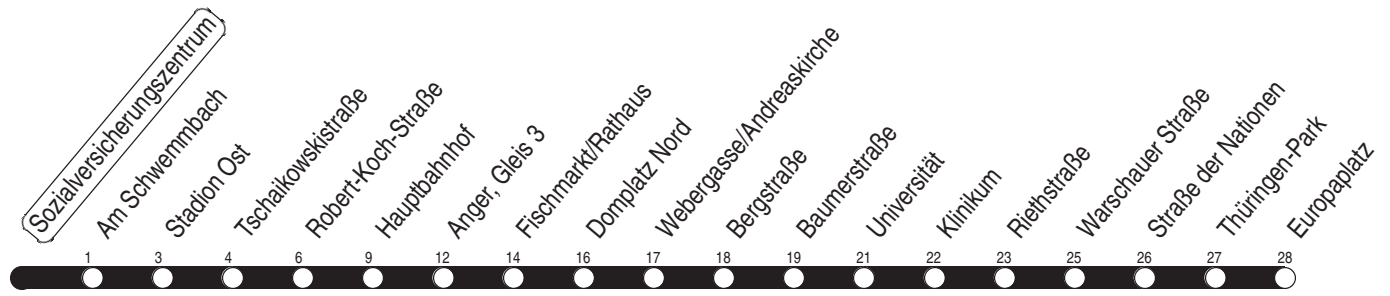

3, N3 Sozialversicherungszentrum

Richtung: Europaplatz

gültig ab / valid from:
14.03.2022

Fahrzeit in Minuten / journey time (min)

Stunde hour	Montag – Donnerstag Mondays to Thursdays	Freitag Fridays	Samstag Saturdays	Sonntag / Feiertag Sundays / Public holidays
2	46_N	46_N	16_L 46_N	16_L 46_N
3	46_N	46_N	16_L 46_N	16_L 46_N
4	16_L 23_Z 46 59_R	16_L 23_Z 46 59_R	16_L 46_N	16_L 46_N
5	07 22 37 52	07 22 37 52	16_L 46	16_L 46_N
6	04 15 25 35 45 55	04 15 25 35 45 55	16 36 56	16 46
7	05 15 25 35 45 55	05 15 25 35 45 55	16 36 56	16 46
8	05 15 25 35 45 55	05 15 25 35 45 55	16 36 52	16 36 56
9	05 15 25 35 45 55	05 15 25 35 45 55	07 22 37 52	16 36 56
10	05 15 25 35 45 55	05 15 25 35 45 55	07 22 37 52	16 36 52
11	05 15 25 35 45 55	05 15 25 35 45 55	07 22 37 52	07 22 37 52
12	05 15 25 35 45 55	05 15 25 35 45 55	07 22 37 52	07 22 37 52
13	05 15 25 35 45 55	05 15 25 35 45 55	07 22 37 52	07 22 37 52
14	05 15 25 35 45 55	05 15 25 35 45 55	07 22 37 52	07 22 37 52
15	05 15 25 35 45 55	05 15 25 35 45 55	07 22 37 52	07 22 37 52
16	05 15 25 35 45 55	05 15 25 35 45 55	07 22 37 52	07 22 37 52
17	05 15 25 35 45 55	05 15 25 35 45 55	07 22 37 52	07 22 37 52
18	07 22 37 52	07 22 37 52	07 22 37 52	07 22 37 52
19	07 22 39 56	07 22 39 56	07 22 39 56	07 22 46
20	16 36 56	16 36 56	16 36 56	16 46
21	16 36 56	16 36 56	16 36 56	16 46
22	16 46	16 36 56	16 36 56	16 46
23	16 46	16 36 56	16 36 56	16 46
0	16 46_N	16 46_N	16 46_N	16 46_N
1		16_L 46_N	16_L 46_N	

L : Linie N3 - ab Anger als Linie N1 bis Europaplatz über Salinenstraße und Rieth

N : Linie N3 - über Rieth

R : Linie 6 - ab Riethstraße weiter bis Rieth

Z : Linie 5 - ab Anger weiter bis Zoopark

Diese Linie verkehrt am 14.04., 25.05., und 19.09.2022 wie Freitag.

Diese Linie verkehrt am 17.04., 05.06., 02.10. und 30.10.2022 ab 20:00 Uhr wie Samstag.

Heiligabend bis 17:00 Uhr und Silvester bis 23:00 Uhr wie Samstag, anschließend nach Sonderfahrplan.

Schulferien in Thüringen: 11.04. - 22.04.2022, 27.05.2022, 18.07. - 26.08.2022, 17.10. - 28.10.2022, 22.12.2022 - 03.01.2023

Service-Telefon: 0361 19449
Internet: www.evag-erfurt.de
E-Mail: evag@stadtwerke-erfurt.de

Aktuelle Fahrplanauskunft
SMS an 0175 222 22 77
Kürzel: SVZ