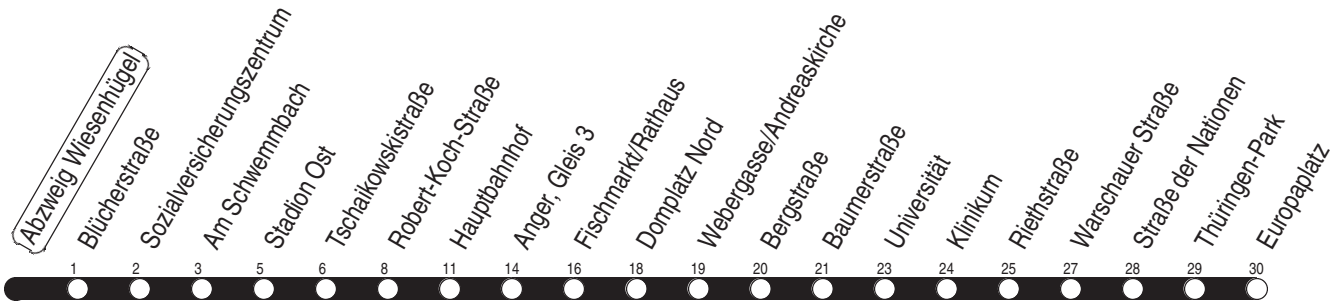

Tram

3, N3 Abzweig Wiesenhügel

Richtung: Europaplatz

gültig ab / valid from:
14.03.2022

Fahrzeit in Minuten / journey time (min)

Stunde hour	Montag – Donnerstag Mondays to Thursdays	Freitag Fridays	Samstag Saturdays	Sonntag / Feiertag Sundays / Public holidays
2	44 _N	44 _N	14 _L 44 _N	14 _L 44 _N
3	44 _N	44 _N	14 _L 44 _N	14 _L 44 _N
4	14 _L 21 _Z 44 57 _R	14 _L 21 _Z 44 57 _R	14 _L 44 _N	14 _L 44 _N
5	05 20 35 50	05 20 35 50	14 _L 44	14 _L 44 _N
6	02 13 23 33 43 53	02 13 23 33 43 53	14 34 54	14 44
7	03 13 23 33 43 53	03 13 23 33 43 53	14 34 54	14 44
8	03 13 23 33 43 53	03 13 23 33 43 53	14 34 50	14 34 54
9	03 13 23 33 43 53	03 13 23 33 43 53	05 20 35 50	14 34 54
10	03 13 23 33 43 53	03 13 23 33 43 53	05 20 35 50	14 34 50
11	03 13 23 33 43 53	03 13 23 33 43 53	05 20 35 50	05 20 35 50
12	03 13 23 33 43 53	03 13 23 33 43 53	05 20 35 50	05 20 35 50
13	03 13 23 33 43 53	03 13 23 33 43 53	05 20 35 50	05 20 35 50
14	03 13 23 33 43 53	03 13 23 33 43 53	05 20 35 50	05 20 35 50
15	03 13 23 33 43 53	03 13 23 33 43 53	05 20 35 50	05 20 35 50
16	03 13 23 33 43 53	03 13 23 33 43 53	05 20 35 50	05 20 35 50
17	03 13 23 33 43 53	03 13 23 33 43 53	05 20 35 50	05 20 35 50
18	05 20 35 50	05 20 35 50	05 20 35 50	05 20 35 50
19	05 20 37 54	05 20 37 54	05 20 37 54	05 20 44
20	14 34 54	14 34 54	14 34 54	14 44
21	14 34 54	14 34 54	14 34 54	14 44
22	14 44	14 34 54	14 34 54	14 44
23	14 44	14 34 54	14 34 54	14 44
0	14 44 _N	14 44 _N	14 44 _N	14 44 _N
1		14 _L 44 _N	14 _L 44 _N	

L : Linie N3 - ab Anger weiter als Linie N1 bis Europaplatz über Salinenstraße und Rieth

R : Linie 6 - ab Riethstraße weiter bis Rieth

Z : Linie 5 - ab Anger weiter bis Zoopark

N : Linie N3 - über Rieth

Diese Linie verkehrt am 06.04., 17.05., 19.09., 02.10. und 30.10.2023 wie Freitag.