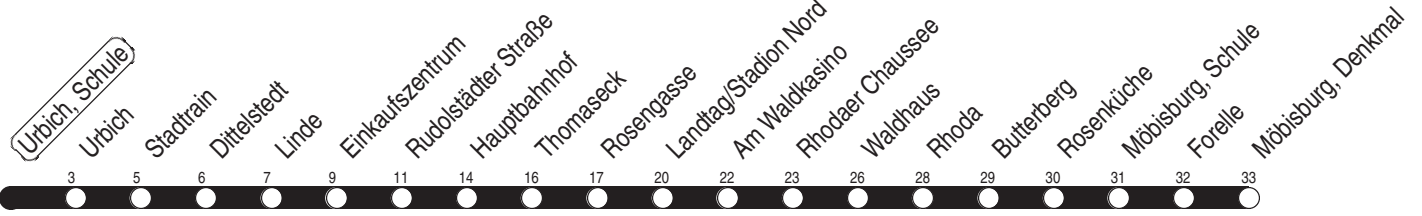

# Urbich, Schule

Richtung: Möbisburg

gültig ab / valid from:  
29.08.2022

Fahrzeit in Minuten / journey time (min)

Stunde hour	Montag – Freitag Mondays to Fridays	Samstag Saturdays	Sonntag / Feiertag Sundays / Public holidays
7	04●                      04L●		

L : nur bis Landtag/Stadion Nord    ● : an Schultagen

Diese Linie verkehrt am 19.09.2022, 06.04. und 17.05.2023 wie Freitag.  
Diese Linie verkehrt am 02.10., 30.10., 25.12.2022, 07.04., 09.04., 30.04. und 28.05.2023 ab 20:00 Uhr wie Samstag.  
Heiligabend bis 17:00 Uhr und Silvester bis 23:00 Uhr wie Samstag, anschließend nach Sonderfahrplan.  
Schulferien in Thüringen: 17.10. - 28.10.2022, 22.12.2022 - 03.01.2023, 13.02. - 17.02.2023, 03.04. - 15.04.2023, 19.05.2023