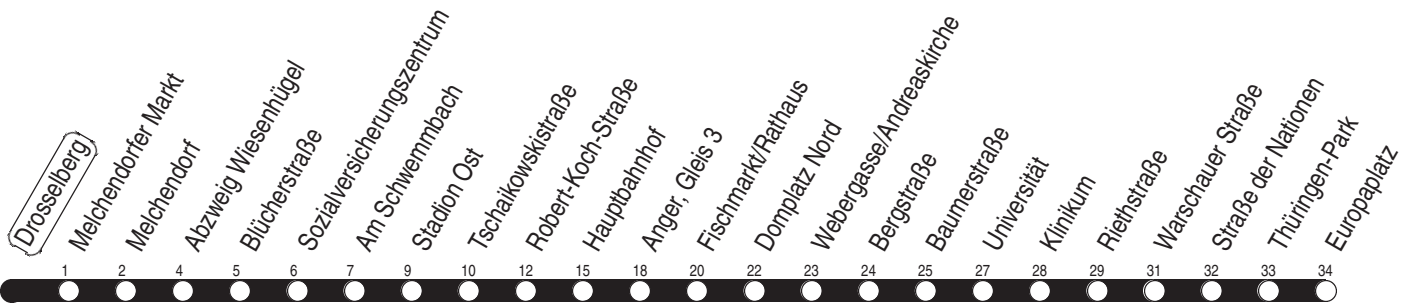

Tram

3, N3 Drosselberg

Richtung: Europaplatz

gültig ab / valid from:
14.03.2022

Fahrzeit in Minuten / journey time (min)

Stunde hour	Montag – Donnerstag Mondays to Thursdays	Freitag Fridays	Samstag Saturdays	Sonntag / Feiertag Sundays / Public holidays
2	36N	36N	06L 36N	06L 36N
3	36N	36N	06L 36N	06L 36N
4	06L 18z 36w 48R	06L 18z 36w 48R	06L 36N	06L 36N
5	02 17 32 47 59	02 17 32 47 59	06L 36w	06L 36N
6	09 19 29 39 49 59	09 19 29 39 49 59	11 31 51	11 41
7	09 19 29 39 49 59	09 19 29 39 49 59	11 31 51	11 41
8	09 19 29 39 49 59	09 19 29 39 49 59	11 31 46	11 31 51
9	09 19 29 39 49 59	09 19 29 39 49 59	01 16 31 46	11 31 51
10	09 19 29 39 49 59	09 19 29 39 49 59	01 16 31 46	11 31 47
11	09 19 29 39 49 59	09 19 29 39 49 59	01 16 31 46	02 17 32 47
12	09 19 29 39 49 59	09 19 29 39 49 59	01 16 31 46	02 17 32 47
13	09 19 29 39 49 59	09 19 29 39 49 59	01 16 31 46	02 17 32 47
14	09 19 29 39 49 59	09 19 29 39 49 59	01 16 31 46	02 17 32 47
15	09 19 29 39 49 59	09 19 29 39 49 59	01 16 31 46	02 17 32 47
16	09 19 29 39 49 59	09 19 29 39 49 59	01 16 31 46	02 17 32 47
17	09 19 29 39 49	09 19 29 39 49	01 16 31 46	02 17 32 47
18	01 16 31 46	01 16 31 46	01 16 31 46	02 17 32 47
19	01 16 34 51	01 16 34 51	01 16 34 51	02 17 41
20	11 31 51	11 31 51	11 31 51	11 41
21	11 31 51	11 31 51	11 31 51	11 41
22	11 41	11 31 51	11 31 51	11 41
23	11 41	11 31 51	11 31 51	11 41
0	11 36N	11 36N	11 36N	11 36N
1		06L 36N	06L 36N	

L : Linie N3 - über Wiesenhügel und ab Anger weiter als Linie N1 bis Europaplatz über Salinenstraße und Rieth
 N : Linie N3 - über Wiesenhügel und Rieth

R : Linie 6 - über Wiesenhügel und ab Riethstraße weiter bis Rieth
 w : über Wiesenhügel
 z : Linie 5 - ab Anger weiter bis Zoopark

Diese Linie verkehrt am 06.04., 17.05., 19.09., 02.10. und 30.10.2023 wie Freitag.

Diese Linie verkehrt am 07.04., 09.04., 30.04. und 28.05.2023 ab 20:00 Uhr wie Samstag.

Heiligabend bis 17:00 Uhr und Silvester bis 23:00 Uhr wie Samstag, anschließend nach Sonderfahrplan.