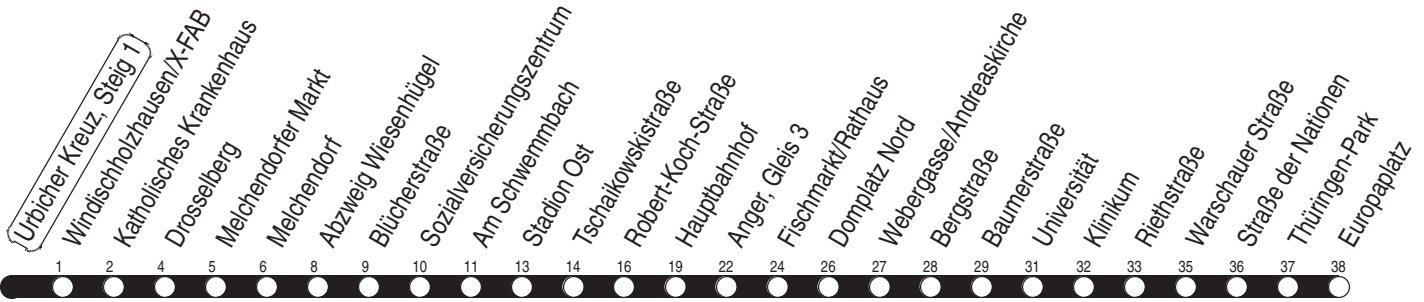

3, N3 Urbicher Kreuz, Steig 1

Richtung: Europaplatz

gültig ab / valid from:
14.03.2022

Fahrzeit in Minuten / journey time (min)

Stunde hour	Montag – Donnerstag Mondays to Thursdays	Freitag Fridays	Samstag Saturdays	Sonntag / Feiertag Sundays / Public holidays
2	32_N	32_N	02_L 32_N	02_L 32_N
3	32_N	32_N	02_L 32_N	02_L 32_N
4	02_L 14_Z 32_W 44_R 58	02_L 14_Z 32_W 44_R 58	02_L 32_N	02_L 32_N
5	13 28 43 55	13 28 43 55	02_L 32_W	02_L 32_N
6	05 15 25 35 45 55	05 15 25 35 45 55	07 27 47	07 37
7	05 15 25 35 45 55	05 15 25 35 45 55	07 27 47	07 37
8	05 15 25 35 45 55	05 15 25 35 45 55	07 27 42 57	07 27 47
9	05 15 25 35 45 55	05 15 25 35 45 55	12 27 42 57	07 27 47
10	05 15 25 35 45 55	05 15 25 35 45 55	12 27 42 57	07 27 43 58
11	05 15 25 35 45 55	05 15 25 35 45 55	12 27 42 57	13 28 43 58
12	05 15 25 35 45 55	05 15 25 35 45 55	12 27 42 57	13 28 43 58
13	05 15 25 35 45 55	05 15 25 35 45 55	12 27 42 57	13 28 43 58
14	05 15 25 35 45 55	05 15 25 35 45 55	12 27 42 57	13 28 43 58
15	05 15 25 35 45 55	05 15 25 35 45 55	12 27 42 57	13 28 43 58
16	05 15 25 35 45 55	05 15 25 35 45 55	12 27 42 57	13 28 43 58
17	05 15 25 35 45 57	05 15 25 35 45 57	12 27 42 57	13 28 43 58
18	12 27 42 57	12 27 42 57	12 27 42 57	13 28 43 58
19	12 30 47	12 30 47	12 30 47	13 37
20	07 27 47	07 27 47	07 27 47	07 37
21	07 27 47	07 27 47	07 27 47	07 37
22	07 37	07 27 47	07 27 47	07 37
23	07 37	07 27 47	07 27 47	07 37
0	07 32_N	07 32_N	07 32_N	07 32_N
1		02_L 32_N	02_L 32_N	

L : Linie N3 - über Wiesenhügel und ab Anger weiter als Linie N1 bis Europaplatz über Salinenstraße und Rieth
N : Linie N3 - über Wiesenhügel und Rieth

R : Linie 6 - über Wiesenhügel und ab Riethstraße weiter bis Rieth
W : über Wiesenhügel
Z : Linie 5 - ab Anger weiter bis Zoopark

Diese Linie verkehrt am 06.04., 17.05., 19.09., 02.10. und 30.10.2023 wie Freitag.

Diese Linie verkehrt am 07.04., 09.04., 30.04. und 28.05.2023 ab 20:00 Uhr wie Samstag.

Heiligabend bis 17:00 Uhr und Silvester bis 23:00 Uhr wie Samstag, anschließend nach Sonderfahrplan.

Schulferien: 13.02. - 17.02.2023, 03.04. - 14.04.2023, 19.05.2023, 10.07. - 18.08.2023, 02.10. - 13.10.2023, 22.12.2023 - 05.01.2024

Service-Telefon: 0361 19449
Internet: www.evag-erfurt.de
E-Mail: evag@stadtwerke-erfurt.de

Aktuelle Fahrplanauskunft
SMS an 0175 222 22 77
Ⓜ Kürzel: URBK