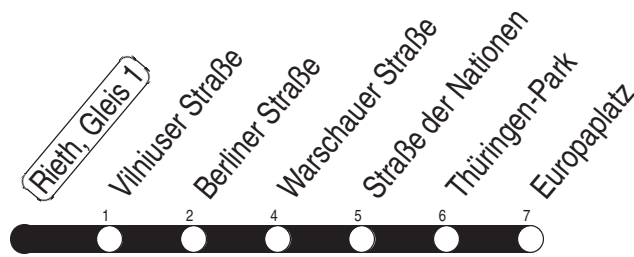

Tram

1, N1 Rieth, Gleis 1

Richtung: Europaplatz

gültig ab / valid from:
14.03.2022

Fahrzeit in Minuten / journey time (min)

Stunde hour	Montag – Donnerstag Mondays to Thursdays	Freitag Fridays	Samstag Saturdays	Sonntag / Feiertag Sundays / Public holidays
2			43 _N	43 _N
3			43 _N	43 _N
4	43 _N	43 _N	43 _N	43 _N
5	30 45	30 45	43 _N	43 _N
6	00 15 29 39 49 59	00 15 29 39 49 59		
7	09 19 29 39 49 59	09 19 29 39 49 59		
8	09 19 29 39 49 59	09 19 29 39 49 59	43	
9	09 19 29 39 49 59	09 19 29 39 49 59	03 15 30 45	
10	09 19 29 39 49 59	09 19 29 39 49 59	00 15 30 45	
11	09 19 29 39 49 59	09 19 29 39 49 59	00 15 30 45	
12	09 19 29 39 49 59	09 19 29 39 49 59	00 15 30 45	
13	09 19 29 39 49 59	09 19 29 39 49 59	00 15 30 45	
14	09 19 29 39 49 59	09 19 29 39 49 59	00 15 30 45	
15	09 19 29 39 49 59	09 19 29 39 49 59	00 15 30 45	
16	09 19 29 39 49 59	09 19 29 39 49 59	00 15 30 45	
17	09 19 29 39 49 59	09 19 29 39 49 59	00 15 30 45	
18	09 19 30 45	09 19 30 45	00 15 30 45	
19	00 15 30 45	00 15 30 45	00 15 30 45	
20	03 23	03 23	03 23	
21				
22				
23				
0				
1		43 _N	43 _N	

N : Linie N1

Diese Linie verkehrt am 14.04., 25.05., und 19.09.2022 wie Freitag.

Diese Linie verkehrt am 17.04., 05.06., 02.10. und 30.10.2022 ab 20:00 Uhr wie Samstag.

Heiligabend bis 17:00 Uhr und Silvester bis 23:00 Uhr wie Samstag, anschließend nach Sonderfahrplan.