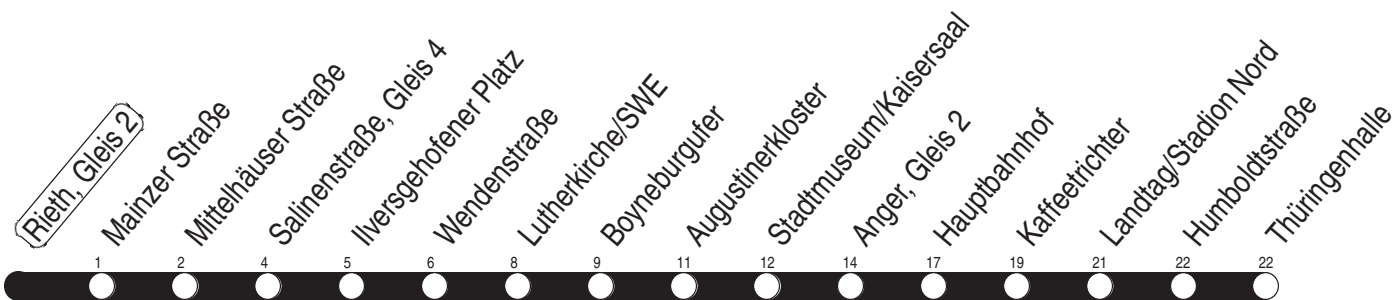

Tram

1, N1 Rieth, Gleis 2

Richtung: Thüringenhalle

gültig ab / valid from:
14.03.2022

Fahrzeit in Minuten / journey time (min)

Stunde hour	Montag – Donnerstag Mondays to Thursdays	Freitag Fridays	Samstag Saturdays	Sonntag / Feiertag Sundays / Public holidays
2			16 _N	16 _N
3			16 _N	16 _N
4	16 _N	16 _N	16 _N	16 _N
5	03 18 33 48	03 18 33 48	16 _N	16 _N
6	01 12 22 32 42 52	01 12 22 32 42 52	00 23 43	00 30
7	02 12 22 32 42 52	02 12 22 32 42 52	03 23 43	00 30
8	02 12 22 32 42 52	02 12 22 32 42 52	03 23 43	00 23 43
9	02 12 22 32 42 52	02 12 22 32 42 52	02 17 32 47	03 23 43
10	02 12 22 32 42 52	02 12 22 32 42 52	02 17 32 47	03 23 43
11	02 12 22 32 42 52	02 12 22 32 42 52	02 17 32 47	03 18 33 48
12	02 12 22 32 42 52	02 12 22 32 42 52	02 17 32 47	03 18 33 48
13	02 12 22 32 42 52	02 12 22 32 42 52	02 17 32 47	03 18 33 48
14	02 12 22 32 42 52	02 12 22 32 42 52	02 17 32 47	03 18 33 48
15	02 12 22 32 42 52	02 12 22 32 42 52	02 17 32 47	03 18 33 48
16	02 12 22 32 42 52	02 12 22 32 42 52	02 17 32 47	03 18 33 48
17	02 12 22 32 42 52	02 12 22 32 42 52	02 17 32 47	03 18 33 48
18	02 17 32 47	02 17 32 47	02 17 32 47	03 18 33 48
19	02 17 32 45	02 17 32 45	02 17 32 45	03 18 34
20	03 23 43	03 23 43	03 23 43	00 30
21	03 23 43	03 23 43	03 23 43	00 30
22	03 30	03 23 43	03 23 43	00 30
23	00 30	03 23 43	03 23 43	00 30
0	00 30 _s	03 23 _w	03 23 _w	00 30 _s
1		16 _N	16 _N	

N : Linie N1 - ab Anger weiter als Linie N3 bis Urbicher Kreuz über Wiesenhügel
s : nur bis Lutherkirche/SWE

w : ab Anger weiter bis Urbicher Kreuz

Diese Linie verkehrt am 14.04., 25.05., und 19.09.2022 wie Freitag.

Diese Linie verkehrt am 17.04., 05.06., 02.10. und 30.10.2022 ab 20:00 Uhr wie Samstag.

Heiligabend bis 17:00 Uhr und Silvester bis 23:00 Uhr wie Samstag, anschließend nach Sonderfahrplan.

Schulferien in Thüringen: 11.04. - 22.04.2022, 27.05.2022, 18.07. - 26.08.2022, 17.10. - 28.10.2022, 22.12.2022 - 03.01.2023