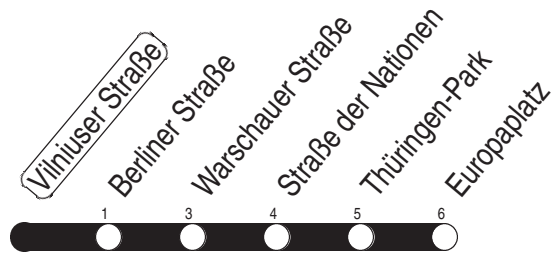

**Tram**

# 1, N1 Vilniuser Straße

Richtung: Europaplatz

gültig ab / valid from:  
14.03.2022

Fahrzeit in Minuten / journey time (min)

Stunde <i>hour</i>	Montag – Donnerstag <i>Mondays to Thursdays</i>	Freitag <i>Fridays</i>	Samstag <i>Saturdays</i>	Sonntag / Feiertag <i>Sundays / Public holidays</i>
2			44 <sub>N</sub>	44 <sub>N</sub>
3			44 <sub>N</sub>	44 <sub>N</sub>
4	44 <sub>N</sub>	44 <sub>N</sub>	44 <sub>N</sub>	44 <sub>N</sub>
5	31 46	31 46	44 <sub>N</sub>	44 <sub>N</sub>
6	01 16 30 40 50	01 16 30 40 50		
7	00 10 20 30 40 50	00 10 20 30 40 50		
8	00 10 20 30 40 50	00 10 20 30 40 50	44	
9	00 10 20 30 40 50	00 10 20 30 40 50	04 16 31 46	
10	00 10 20 30 40 50	00 10 20 30 40 50	01 16 31 46	
11	00 10 20 30 40 50	00 10 20 30 40 50	01 16 31 46	
12	00 10 20 30 40 50	00 10 20 30 40 50	01 16 31 46	
13	00 10 20 30 40 50	00 10 20 30 40 50	01 16 31 46	
14	00 10 20 30 40 50	00 10 20 30 40 50	01 16 31 46	
15	00 10 20 30 40 50	00 10 20 30 40 50	01 16 31 46	
16	00 10 20 30 40 50	00 10 20 30 40 50	01 16 31 46	
17	00 10 20 30 40 50	00 10 20 30 40 50	01 16 31 46	
18	00 10 20 31 46	00 10 20 31 46	01 16 31 46	
19	01 16 31 46	01 16 31 46	01 16 31 46	
20	04 24	04 24	04 24	
21				
22				
23				
0				
1		44 <sub>N</sub>	44 <sub>N</sub>	

N : Linie N1

Diese Linie verkehrt am 14.04., 25.05., und 19.09.2022 wie Freitag.

Diese Linie verkehrt am 17.04., 05.06., 02.10. und 30.10.2022 ab 20:00 Uhr wie Samstag.

Heiligabend bis 17:00 Uhr und Silvester bis 23:00 Uhr wie Samstag, anschließend nach Sonderfahrplan.