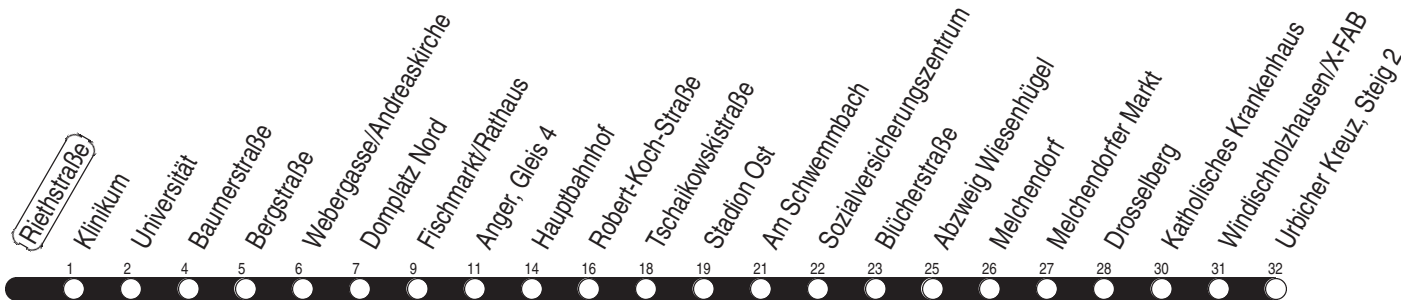

Tram

3, N3 Riethstraße

Richtung: Urbicher Kreuz

gültig ab / valid from:
14.03.2022

Fahrzeit in Minuten / journey time (min)

Stunde hour	Montag – Donnerstag Mondays to Thursdays	Freitag Fridays	Samstag Saturdays	Sonntag / Feiertag Sundays / Public holidays
2	47 _N	47 _N	47 _N	47 _N
3	47 _N	47 _N	47 _N	47 _N
4	47 _N	47 _N	47 _N	47 _N
5	15 30 45	15 30 45	47 _N	47 _W
6	00 12 22 32 42 52	00 12 22 32 42 52	01 26 46	01 31
7	02 12 22 32 42 52	02 12 22 32 42 52	06 26 46	01 31
8	02 12 22 32 42 52	02 12 22 32 42 52	06 26 45	01 26 46
9	02 12 22 32 42 52	02 12 22 32 42 52	00 15 30 45	06 26 46
10	02 12 22 32 42 52	02 12 22 32 42 52	00 15 30 45	06 26 45
11	02 12 22 32 42 52	02 12 22 32 42 52	00 15 30 45	00 15 30 45
12	02 12 22 32 42 52	02 12 22 32 42 52	00 15 30 45	00 15 30 45
13	02 12 22 32 42 52	02 12 22 32 42 52	00 15 30 45	00 15 30 45
14	02 12 22 32 42 52	02 12 22 32 42 52	00 15 30 45	00 15 30 45
15	02 12 22 32 42 52	02 12 22 32 42 52	00 15 30 45	00 15 30 45
16	02 12 22 32 42 52	02 12 22 32 42 52	00 15 30 45	00 15 30 45
17	02 12 22 32 42 52	02 12 22 32 42 52	00 15 30 45	00 15 30 45
18	02 08 _A 16 30 45	02 08 _A 16 30 45	00 15 30 45	00 15 30 45
19	00 15 30 46	00 15 30 46	00 15 30 46	00 15 35 43
20	06 26 46	06 26 46	06 26 46	01 31
21	06 26 46	06 26 46	06 26 46	01 31
22	06 31	06 26 46	06 26 46	01 31
23	01 31	06 26 46	06 26 46	01 31
0	01 47 _N 53 _K	06 13 _K 47 _N	06 13 _K 47 _N	01 47 _N 53 _K
1	28 _K	47 _N	47 _N	28 _K

A : nur bis Anger
K : nur bis KlinikumN : Linie N3 - über Wiesenhügel
W : Linie 2 - nur bis Wiesenhügel

Diese Linie verkehrt am 06.04., 17.05., 19.09., 02.10. und 30.10.2023 wie Freitag.

Diese Linie verkehrt am 07.04., 09.04., 30.04. und 28.05.2023 ab 20:00 Uhr wie Samstag.

Heiligabend bis 17:00 Uhr und Silvester bis 23:00 Uhr wie Samstag, anschließend nach Sonderfahrplan.

Schulferien: 13.02. - 17.02.2023, 03.04. - 14.04.2023, 19.05.2023, 10.07. - 18.08.2023, 02.10. - 13.10.2023, 22.12.2023 - 05.01.2024