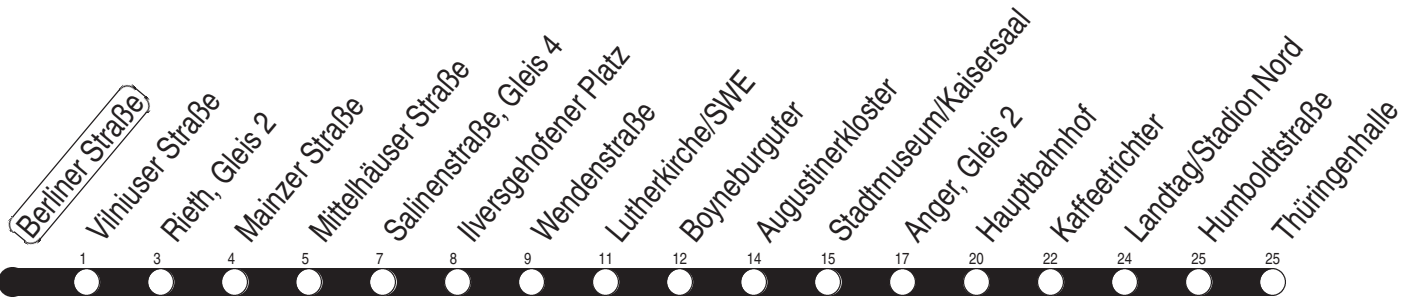

Tram

1, N1 Berliner Straße

Richtung: Thüringenhalle

gültig ab / valid from:
14.03.2022

Fahrzeit in Minuten / journey time (min)

Stunde hour	Montag – Donnerstag Mondays to Thursdays	Freitag Fridays	Samstag Saturdays	Sonntag / Feiertag Sundays / Public holidays
2			13 _N	13 _N
3			13 _N	13 _N
4	13 _N 59	13 _N 59	13 _N	13 _N
5	14 29 44 58	14 29 44 58	13 _N	13 _N
6	09 19 29 39 49 59	09 19 29 39 49 59		
7	09 19 29 39 49 59	09 19 29 39 49 59		
8	09 19 29 39 49 59	09 19 29 39 49 59	40 59	
9	09 19 29 39 49 59	09 19 29 39 49 59	14 29 44 59	
10	09 19 29 39 49 59	09 19 29 39 49 59	14 29 44 59	
11	09 19 29 39 49 59	09 19 29 39 49 59	14 29 44 59	
12	09 19 29 39 49 59	09 19 29 39 49 59	14 29 44 59	
13	09 19 29 39 49 59	09 19 29 39 49 59	14 29 44 59	
14	09 19 29 39 49 59	09 19 29 39 49 59	14 29 44 59	
15	09 19 29 39 49 59	09 19 29 39 49 59	14 29 44 59	
16	09 19 29 39 49 59	09 19 29 39 49 59	14 29 44 59	
17	09 19 29 39 49 59	09 19 29 39 49 59	14 29 44 59	
18	14 29 44 59	14 29 44 59	14 29 44 59	
19	14 29 42	14 29 42	14 29 42	
20	00 20	00 20	00 20	
21				
22				
23				
0				
1		13 _N	13 _N	

N : Linie N1 - ab Anger weiter als Linie N3 bis Urbicher Kreuz über Wiesenhügel

Diese Linie verkehrt am 14.04., 25.05., und 19.09.2022 wie Freitag.

Diese Linie verkehrt am 17.04., 05.06., 02.10. und 30.10.2022 ab 20:00 Uhr wie Samstag.

Heiligabend bis 17:00 Uhr und Silvester bis 23:00 Uhr wie Samstag, anschließend nach Sonderfahrplan.

Schulferien in Thüringen: 11.04. - 22.04.2022, 27.05.2022, 18.07. - 26.08.2022, 17.10. - 28.10.2022, 22.12.2022 - 03.01.2023