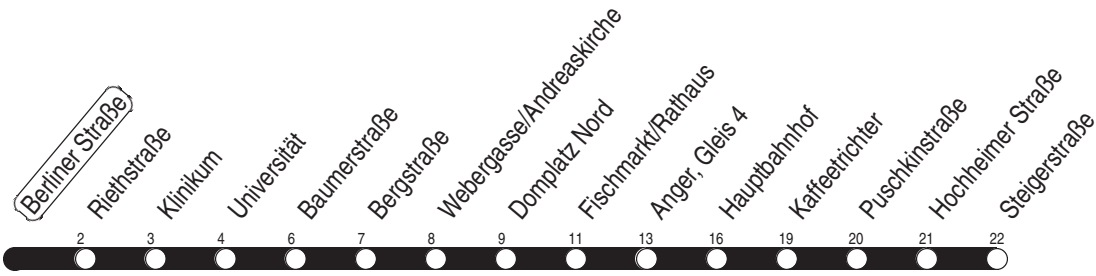

Tram

6, N3 Berliner Straße

Richtung: Steigerstraße

gültig ab / valid from:
14.03.2022

Fahrzeit in Minuten / journey time (min)

Stunde hour	Montag – Donnerstag Mondays to Thursdays	Freitag Fridays	Samstag Saturdays	Sonntag / Feiertag Sundays / Public holidays
2	46 _N	46 _N	46 _N	46 _N
3	46 _N	46 _N	46 _N	46 _N
4	46 _N	46 _N	46 _N	46 _N
5	06 21 36 51	06 21 36 51	16 46 _N	16 46 _W
6	06 16 26 36 46 56	06 16 26 36 46 56	15 35 55	15 45
7	06 16 26 36 46 56	06 16 26 36 46 56	15 35 55	15 45
8	06 16 26 36 46 56	06 16 26 36 46 56	15 35 51	15 35 55
9	06 16 26 36 46 56	06 16 26 36 46 56	06 21 36 51	15 35 55
10	06 16 26 36 46 56	06 16 26 36 46 56	06 21 36 51	15 35 51
11	06 16 26 36 46 56	06 16 26 36 46 56	06 21 36 51	06 21 36 51
12	06 16 26 36 46 56	06 16 26 36 46 56	06 21 36 51	06 21 36 51
13	06 16 26 36 46 56	06 16 26 36 46 56	06 21 36 51	06 21 36 51
14	06 16 26 36 46 56	06 16 26 36 46 56	06 21 36 51	06 21 36 51
15	06 16 26 36 46 56	06 16 26 36 46 56	06 21 36 51	06 21 36 51
16	06 16 26 36 46 56	06 16 26 36 46 56	06 21 36 51	06 21 36 51
17	06 16 26 36 46 56	06 16 26 36 46 56	06 21 36 51	06 21 36 51
18	08 21 36 51	08 21 36 51	06 21 36 51	06 21 36 51
19	06 21 36 55	06 21 36 55	06 21 36 55	06 21 45
20	15 35 55	15 35 55	15 35 55	15 45
21	15 35 55	15 35 55	15 35 55	15 45
22	15 45	15 35 55	15 35 55	15 45
23	15 45	15 35 55	15 35 55	15 45
0	15 46 _N	15 46 _N	15 46 _N	15 46 _N
1		46 _N	46 _N	

N : Linie N3 - ab Hauptbahnhof weiter bis Urbicher Kreuz über Wiesenhügel

w : Linie 2 - ab Hauptbahnhof weiter bis Wiesenhügel

Diese Linie verkehrt am 14.04., 25.05., und 19.09.2022 wie Freitag.

Diese Linie verkehrt am 17.04., 05.06., 02.10. und 30.10.2022 ab 20:00 Uhr wie Samstag.

Heiligabend bis 17:00 Uhr und Silvester bis 23:00 Uhr wie Samstag, anschließend nach Sonderfahrplan.

Schulferien in Thüringen: 11.04. - 22.04.2022, 27.05.2022, 18.07. - 26.08.2022, 17.10. - 28.10.2022, 22.12.2022 - 03.01.2023