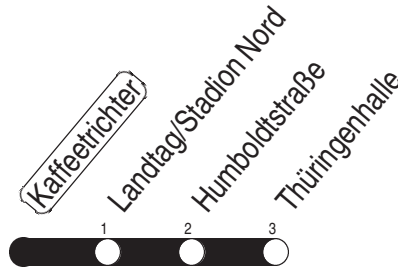

Kaffeetrichter

Richtung: Thüringenhalle

gültig ab / valid from:
14.03.2022

Fahrzeit in Minuten / journey time (min)

Stunde <i>hour</i>	Montag – Donnerstag <i>Mondays to Thursdays</i>	Freitag <i>Fridays</i>	Samstag <i>Saturdays</i>	Sonntag / Feiertag <i>Sundays / Public holidays</i>
4	58	58		
5	20 35 50	20 35 50	59	59
6	05 18 31 41 51	05 18 31 41 51	19 44	19 49
7	01 11 21 31 41 51	01 11 21 31 41 51	04 24 44	19 49
8	01 11 21 31 41 51	01 11 21 31 41 51	04 24 44	19 44
9	01 11 21 31 41 51	01 11 21 31 41 51	00 21 36 51	04 24 44
10	01 11 21 31 41 51	01 11 21 31 41 51	06 21 36 51	04 24 44
11	01 11 21 31 41 51	01 11 21 31 41 51	06 21 36 51	00 20 35 50
12	01 11 21 31 41 51	01 11 21 31 41 51	06 21 36 51	05 20 35 50
13	01 11 21 31 41 51	01 11 21 31 41 51	06 21 36 51	05 20 35 50
14	01 11 21 31 41 51	01 11 21 31 41 51	06 21 36 51	05 20 35 50
15	01 11 21 31 41 51	01 11 21 31 41 51	06 21 36 51	05 20 35 50
16	01 11 21 31 41 51	01 11 21 31 41 51	06 21 36 51	05 20 35 50
17	01 11 21 31 41 51	01 11 21 31 41 51	06 21 36 51	05 20 35 50
18	01 11 21 36 51	01 11 21 36 51	06 21 36 51	05 20 35 50
19	06 21 36 51	06 21 36 51	06 21 36 51	05 20 35 51
20	04 24 44	04 24 44	04 24 44	19 49
21	04 24 44	04 24 44	04 24 44	19 49
22	04 24 49	04 24 44	04 24 44	19 49
23	19 49	04 24 44	04 24 44	19 49
0	19	04 24	04 24	19

Diese Linie verkehrt am 14.04., 25.05., und 19.09.2022 wie Freitag.
 Diese Linie verkehrt am 17.04., 05.06., 02.10. und 30.10.2022 ab 20:00 Uhr wie Samstag.
 Heiligabend bis 17:00 Uhr und Silvester bis 23:00 Uhr wie Samstag, anschließend nach Sonderfahrplan.
 Schulferien in Thüringen: 11.04. - 22.04.2022, 27.05.2022, 18.07. - 26.08.2022, 17.10. - 28.10.2022, 22.12.2022 - 03.01.2023