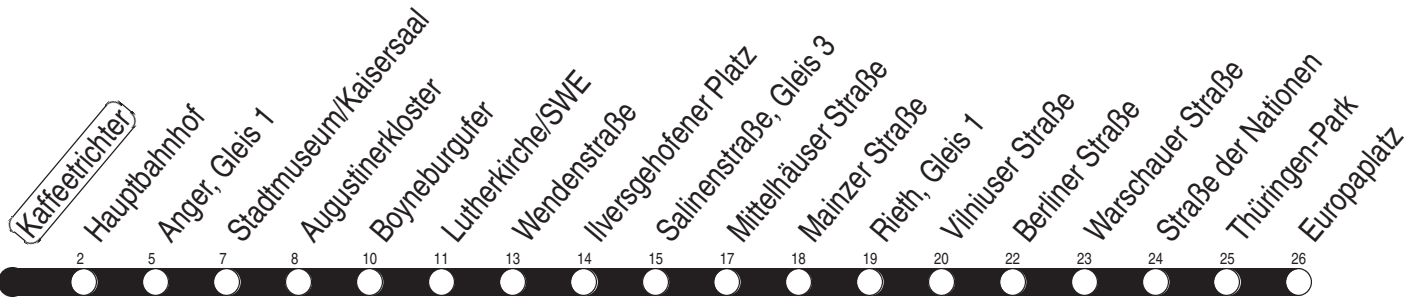

Kaffeetrichter

Richtung: Europaplatz

gültig ab / valid from:
14.03.2022

Fahrzeit in Minuten / journey time (min)

Stunde hour	Montag – Donnerstag Mondays to Thursdays	Freitag Fridays	Samstag Saturdays	Sonntag / Feiertag Sundays / Public holidays
5	10 25 40 55	10 25 40 55	53 _R	53 _R
6	09 19 29 39 49 59	09 19 29 39 49 59	23 _R 43 _R	23 _R 53 _R
7	09 19 29 39 49 59	09 19 29 39 49 59	03 _R 23 _R 43 _R	23 _R 53 _R
8	09 19 29 39 49 59	09 19 29 39 49 59	03 _R 23 43 55	23 _R 43 _R
9	09 19 29 39 49 59	09 19 29 39 49 59	10 25 40 55	03 _R 23 _R 43 _R
10	09 19 29 39 49 59	09 19 29 39 49 59	10 25 40 55	03 _R 23 _R 43 _R 55 _R
11	09 19 29 39 49 59	09 19 29 39 49 59	10 25 40 55	10 _R 25 _R 40 _R 55 _R
12	09 19 29 39 49 59	09 19 29 39 49 59	10 25 40 55	10 _R 25 _R 40 _R 55 _R
13	09 19 29 39 49 59	09 19 29 39 49 59	10 25 40 55	10 _R 25 _R 40 _R 55 _R
14	09 19 29 39 49 59	09 19 29 39 49 59	10 25 40 55	10 _R 25 _R 40 _R 55 _R
15	09 19 29 39 49 59	09 19 29 39 49 59	10 25 40 55	10 _R 25 _R 40 _R 55 _R
16	09 19 29 39 49 59	09 19 29 39 49 59	10 25 40 55	10 _R 25 _R 40 _R 55 _R
17	09 19 29 39 49 59	09 19 29 39 49 59	10 25 40 55	10 _R 25 _R 40 _R 55 _R
18	10 25 40 55	10 25 40 55	10 25 40 55	10 _R 25 _R 40 _R 55 _R
19	10 25 43	10 25 43	10 25 43	10 _R 25 _R 53 _R
20	03 23 _R 43 _R	03 23 _R 43 _R	03 23 _R 43 _R	23 _R 53 _R
21	03 _R 23 _R 43 _R	03 _R 23 _R 43 _R	03 _R 23 _R 43 _R	23 _R 53 _R
22	03 _R 23 _R 53 _R	03 _R 23 _R 43 _R	03 _R 23 _R 43 _R	23 _R 53 _R
23	23 _R 53 _R	03 _R 23 _R 43 _R	03 _R 23 _R 43 _R	23 _R 53 _R
0	23 _R	03 _R 23 _R	03 _R 23 _R	23 _R

R : nur bis Rieth

Diese Linie verkehrt am 14.04., 25.05., und 19.09.2022 wie Freitag.

Diese Linie verkehrt am 17.04., 05.06., 02.10. und 30.10.2022 ab 20:00 Uhr wie Samstag.

Heiligabend bis 17:00 Uhr und Silvester bis 23:00 Uhr wie Samstag, anschließend nach Sonderfahrplan.