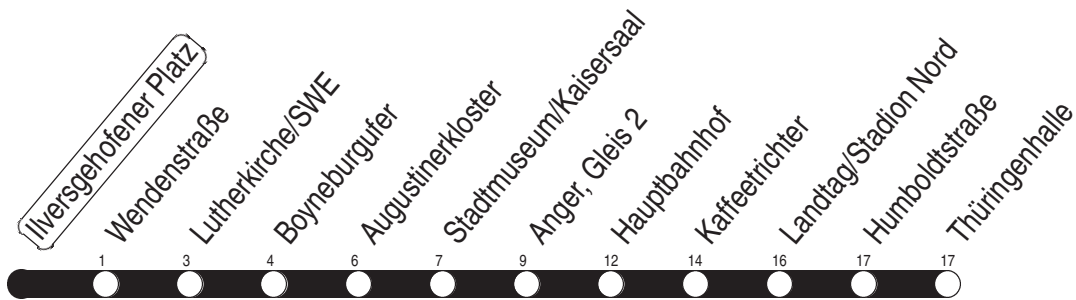

Tram

1, N1 Ilversgehofener Platz

Richtung: Thüringenhalle

gültig ab / valid from:
14.03.2022

Fahrzeit in Minuten / journey time (min)

Stunde hour	Montag – Donnerstag Mondays to Thursdays	Freitag Fridays	Samstag Saturdays	Sonntag / Feiertag Sundays / Public holidays
2			20 _N	20 _N
3			20 _N	20 _N
4	20 _N 45	20 _N 45	20 _N	20 _N
5	07 22 37 52	07 22 37 52	20 _N	20 _N
6	05 17 27 37 47 57	05 17 27 37 47 57	04 27 47	04 34
7	07 17 27 37 47 57	07 17 27 37 47 57	07 27 47	04 34
8	07 17 27 37 47 57	07 17 27 37 47 57	07 27 47	04 27 47
9	07 17 27 37 47 57	07 17 27 37 47 57	07 22 37 52	07 27 47
10	07 17 27 37 47 57	07 17 27 37 47 57	07 22 37 52	07 27 47
11	07 17 27 37 47 57	07 17 27 37 47 57	07 22 37 52	07 22 37 52
12	07 17 27 37 47 57	07 17 27 37 47 57	07 22 37 52	07 22 37 52
13	07 17 27 37 47 57	07 17 27 37 47 57	07 22 37 52	07 22 37 52
14	07 17 27 37 47 57	07 17 27 37 47 57	07 22 37 52	07 22 37 52
15	07 17 27 37 47 57	07 17 27 37 47 57	07 22 37 52	07 22 37 52
16	07 17 27 37 47 57	07 17 27 37 47 57	07 22 37 52	07 22 37 52
17	07 17 27 37 47 57	07 17 27 37 47 57	07 22 37 52	07 22 37 52
18	07 22 37 52	07 22 37 52	07 22 37 52	07 22 37 52
19	07 22 37 49	07 22 37 49	07 22 37 49	07 22 38
20	07 27 47	07 27 47	07 27 47	04 34
21	07 27 47	07 27 47	07 27 47	04 34
22	07 34	07 27 47	07 27 47	04 34
23	04 34	07 27 47	07 27 47	04 34
0	04 34 _s	07 27 _w	07 27 _w	04 34 _s
1		20 _N	20 _N	

N : Linie N1 - ab Anger weiter als Linie N3 bis Urbicher Kreuz über Wiesenhügel
s : nur bis Lutherkirche/SWE

w : ab Anger weiter bis Urbicher Kreuz

Diese Linie verkehrt am 14.04., 25.05., und 19.09.2022 wie Freitag.

Diese Linie verkehrt am 17.04., 05.06., 02.10. und 30.10.2022 ab 20:00 Uhr wie Samstag.

Heiligabend bis 17:00 Uhr und Silvester bis 23:00 Uhr wie Samstag, anschließend nach Sonderfahrplan.

Schulferien in Thüringen: 11.04. - 22.04.2022, 27.05.2022, 18.07. - 26.08.2022, 17.10. - 28.10.2022, 22.12.2022 - 03.01.2023