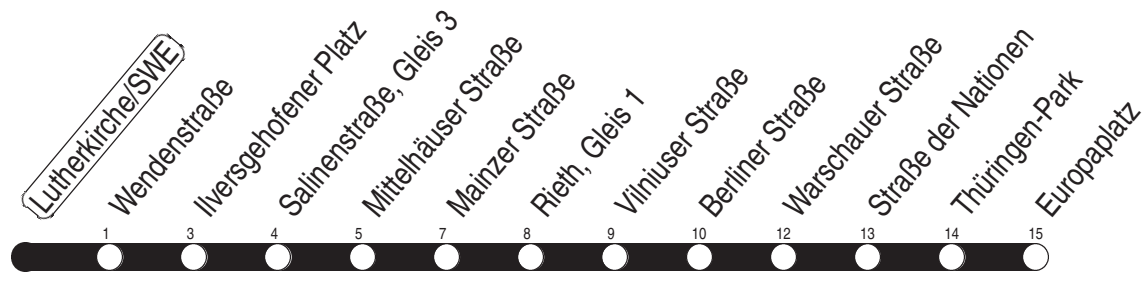

Tram

1, N1 Lutherkirche/SWE

Richtung: Europaplatz

gültig ab / valid from:
14.03.2022

Fahrzeit in Minuten / journey time (min)

Stunde hour	Montag – Donnerstag Mondays to Thursdays	Freitag Fridays	Samstag Saturdays	Sonntag / Feiertag Sundays / Public holidays
2			35_N	35_N
3			35_N	35_N
4	35_N	35_N	35_N	35_N
5	21 36 51	21 36 51	35_N	35_N
6	06 20 31 41 51	06 20 31 41 51	05_R 35_R 55_R	05_R 35_R
7	01 11 21 31 41 51	01 11 21 31 41 51	15_R 35_R 55_R	05_R 35_R
8	01 11 21 31 41 51	01 11 21 31 41 51	15_R 35 55	05_R 35_R 55_R
9	01 11 21 31 41 51	01 11 21 31 41 51	07 22 37 52	15_R 35_R 55_R
10	01 11 21 31 41 51	01 11 21 31 41 51	07 22 37 52	15_R 35_R 55_R
11	01 11 21 31 41 51	01 11 21 31 41 51	07 22 37 52	06_R 21_R 36_R 51_R
12	01 11 21 31 41 51	01 11 21 31 41 51	07 22 37 52	06_R 21_R 36_R 51_R
13	01 11 21 31 41 51	01 11 21 31 41 51	07 22 37 52	06_R 21_R 36_R 51_R
14	01 11 21 31 41 51	01 11 21 31 41 51	07 22 37 52	06_R 21_R 36_R 51_R
15	01 11 21 31 41 51	01 11 21 31 41 51	07 22 37 52	06_R 21_R 36_R 51_R
16	01 11 21 31 41 51	01 11 21 31 41 51	07 22 37 52	06_R 21_R 36_R 51_R
17	01 11 21 31 41 51	01 11 21 31 41 51	07 22 37 52	06_R 21_R 36_R 51_R
18	01 11 22 32_R 37 52	01 11 22 32_R 37 52	07 22 37 52	06_R 21_R 36_R 51_R
19	07 22 37 55	07 22 37 55	07 22 37 55	06_R 21_R 36_R
20	15 35_R 55_R	15 35_R 55_R	15 35_R 55_R	05_R 35_R
21	15_R 35_R 55_R	15_R 35_R 55_R	15_R 35_R 55_R	05_R 35_R
22	15_R 35_R	15_R 35_R 55_R	15_R 35_R 55_R	05_R 35_R
23	05_R 35_R	15_R 35_R 55_R	15_R 35_R 55_R	05_R 35_R
0	05_R 35_R	15_R 35_R	15_R 35_R	05_R 35_R
1		35_N	35_N	

N : Linie N1

R : nur bis Rieth

Diese Linie verkehrt am 14.04., 25.05., und 19.09.2022 wie Freitag.
Diese Linie verkehrt am 17.04., 05.06., 02.10. und 30.10.2022 ab 20:00 Uhr wie Samstag.
Heiligabend bis 17:00 Uhr und Silvester bis 23:00 Uhr wie Samstag, anschließend nach Sonderfahrplan.
Schulferien in Thüringen: 11.04. - 22.04.2022, 27.05.2022, 18.07. - 26.08.2022, 17.10. - 28.10.2022, 22.12.2022 - 03.01.2023

Service-Telefon: 0361 19449
Internet: www.evag-erfurt.de
E-Mail: evag@stadtwerke-erfurt.de

Aktuelle Fahrplanauskunft
SMS an 0175 222 22 77
Ⓜ Kürzel: LUTK