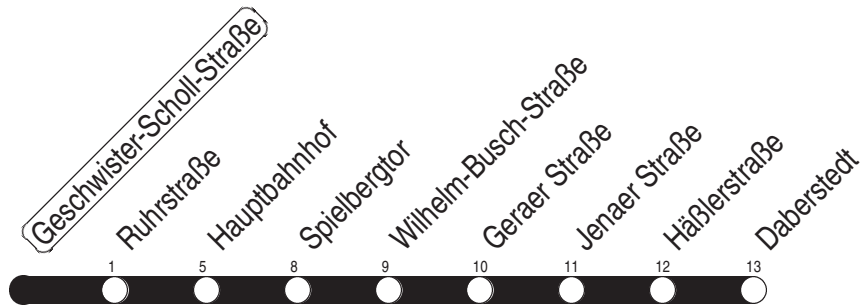

Geschwister-Scholl-Straße

Richtung: Daberstedt

gültig ab / valid from:
29.08.2022

Fahrzeit in Minuten / journey time (min)

Stunde <i>hour</i>	Montag - Donnerstag (Ferien) <i>Mondays to Thursdays (holiday)</i>	Freitag (Ferien) <i>Fridays (holiday)</i>	Samstag <i>Saturdays</i>	Sonntag / Feiertag <i>Sundays / Public holidays</i>
5	10 25 40 55	10 25 40 55		
6	09 22 32 42 52	09 22 32 42 52		
7	02 12 22 32 42 52	02 12 22 32 42 52		
8	02 12 22 32 42 52	02 12 22 32 42 52	54	
9	02 12 22 32 42 52	02 12 22 32 42 52	09 24 39 54	
10	02 12 22 32 42 52	02 12 22 32 42 52	09 24 39 54	55
11	02 12 22 32 42 52	02 12 22 32 42 52	09 24 39 54	10 25 40 55
12	02 12 22 32 42 52	02 12 22 32 42 52	09 24 39 54	10 25 40 55
13	02 12 22 32 42 52	02 12 22 32 42 52	09 24 39 54	10 25 40 55
14	02 12 22 32 42 52	02 12 22 32 42 52	09 24 39 54	10 25 40 55
15	02 12 22 32 42 52	02 12 22 32 42 52	09 24 39 54	10 25 40 55
16	02 12 22 32 42 52	02 12 22 32 42 52	09 24 39 54	10 25 40 55
17	02 12 22 32 42 52	02 12 22 32 42 52	09 24 39 54	10 25 40 55
18	02 12 24 39 54	02 12 24 39 54	09 24 39 54	10 25 40 55
19	09 24 39	09 24 39	09 24 39	10 25 40 55

Diese Linie verkehrt am 19.09.2022, 06.04. und 17.05.2023 wie Freitag.
 Diese Linie verkehrt am 02.10., 30.10., 25.12.2022, 07.04., 09.04., 30.04. und 28.05.2023 ab 20:00 Uhr wie Samstag.
 Heiligabend bis 17:00 Uhr und Silvester bis 23:00 Uhr wie Samstag, anschließend nach Sonderfahrplan.
 Schulferien: 17.10. - 28.10.2022, 22.12.2022 - 03.01.2023, 13.02. - 17.02.2023, 03.04. - 15.04.2023, 19.05.2023