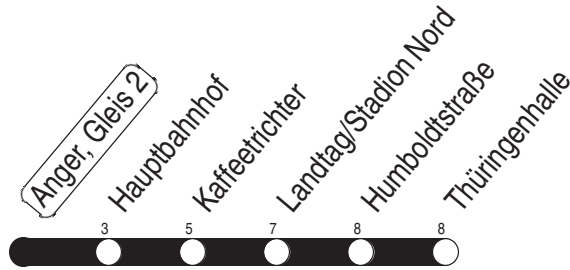

# Anger, Gleis 2

Richtung: Thüringenhalle

gültig ab / valid from:  
14.03.2022

Fahrzeit in Minuten / journey time (min)

Stunde hour	Montag – Donnerstag Mondays to Thursdays	Freitag Fridays	Samstag Saturdays	Sonntag / Feiertag Sundays / Public holidays
4	54	54		
5	16 31 46	16 31 46		
6	01 14 26 36 46 56	01 14 26 36 46 56	15 40	15 45
7	06 16 26 36 46 56	06 16 26 36 46 56	00 20 40	15 45
8	06 16 26 36 46 56	06 16 26 36 46 56	00 20 40 56	15 40
9	06 16 26 36 46 56	06 16 26 36 46 56	16 31 46	00 20 40
10	06 16 26 36 46 56	06 16 26 36 46 56	01 16 31 46	00 20 40 56
11	06 16 26 36 46 56	06 16 26 36 46 56	01 16 31 46	16 31 46
12	06 16 26 36 46 56	06 16 26 36 46 56	01 16 31 46	01 16 31 46
13	06 16 26 36 46 56	06 16 26 36 46 56	01 16 31 46	01 16 31 46
14	06 16 26 36 46 56	06 16 26 36 46 56	01 16 31 46	01 16 31 46
15	06 16 26 36 46 56	06 16 26 36 46 56	01 16 31 46	01 16 31 46
16	06 16 26 36 46 56	06 16 26 36 46 56	01 16 31 46	01 16 31 46
17	06 16 26 36 46 56	06 16 26 36 46 56	01 16 31 46	01 16 31 46
18	06 16 31 46	06 16 31 46	01 16 31 46	01 16 31 46
19	01 16 31 46	01 16 31 46	01 16 31 46	01 16 31 47
20	00 20 40	00 20 40	00 20 40	15 45
21	00 20 40	00 20 40	00 20 40	15 45
22	00 20 45	00 20 40	00 20 40	15 45
23	15 45	00 20 40	00 20 40	15 45
0	15	00 20	00 20	15

Diese Linie verkehrt am 14.04., 25.05., und 19.09.2022 wie Freitag.  
 Diese Linie verkehrt am 17.04., 05.06., 02.10. und 30.10.2022 ab 20:00 Uhr wie Samstag.  
 Heiligabend bis 17:00 Uhr und Silvester bis 23:00 Uhr wie Samstag, anschließend nach Sonderfahrplan.  
 Schulferien in Thüringen: 11.04. - 22.04.2022, 27.05.2022, 18.07. - 26.08.2022, 17.10. - 28.10.2022, 22.12.2022 - 03.01.2023