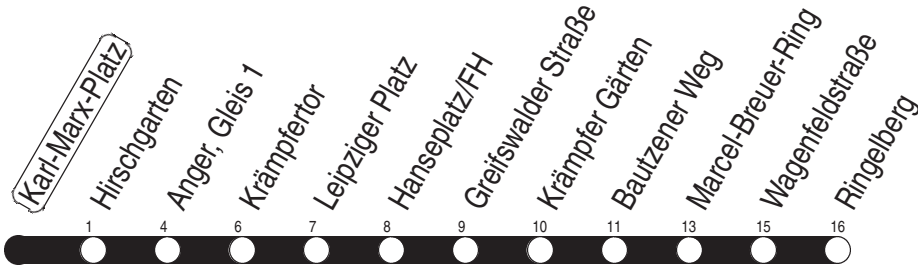

# Karl-Marx-Platz

Richtung: Ringelberg

gültig ab / valid from:  
14.03.2022

Fahrzeit in Minuten / journey time (min)

Stunde hour	Montag – Donnerstag Mondays to Thursdays	Freitag Fridays	Samstag Saturdays	Sonntag / Feiertag Sundays / Public holidays
2	55 <sub>G</sub>	55 <sub>G</sub>	55	55
3			55 <sub>z</sub>	55 <sub>z</sub>
4	25 55	25 55	25 55	25
5	08 23 38 53	08 23 38 53	25 55	25 55
6	06 18 28 38 48 58	06 18 28 38 48 58	24 54	24 54
7	08 18 28 38 48 58	08 18 28 38 48 58	14 34 54	24 54
8	08 18 28 38 48 58	08 18 28 38 48 58	14 34 53	24 54
9	08 18 28 38 48 58	08 18 28 38 48 58	08 23 38 53	14 34 54
10	08 18 28 38 48 58	08 18 28 38 48 58	08 23 38 53	14 34 54
11	08 18 28 38 48 58	08 18 28 38 48 58	08 23 38 53	09 24 39 54
12	08 18 28 38 48 58	08 18 28 38 48 58	08 23 38 53	09 24 39 54
13	08 18 28 38 48 58	08 18 28 38 48 58	08 23 38 53	09 24 39 54
14	08 18 28 38 48 58	08 18 28 38 48 58	08 23 38 53	09 24 39 54
15	08 18 28 38 48 58	08 18 28 38 48 58	08 23 38 53	09 24 39 54
16	08 18 28 38 48 58	08 18 28 38 48 58	08 23 38 53	09 24 39 54
17	08 18 28 38 48 58	08 18 28 38 48 58	08 23 38 53	09 24 39 54
18	08 23 38 53	08 23 38 53	08 23 38 53	09 24 39 54
19	08 23 38 54	08 23 38 54	08 23 38 54	09 24 39 54
20	14 34 54	14 34 54	14 34 54	24 54
21	14 34 54	14 34 54	14 34 54	24 54
22	24 54	14 34 54	14 34 54	24 54
23	24 54	14 34 54	14 34 54	24 54
0	24 55 <sub>z</sub>	24 35 <sub>z</sub> 55	24 35 <sub>z</sub> 55	24 55 <sub>z</sub>
1		55 <sub>L</sub>	55 <sub>L</sub>	

G : Linie 5 - ab Anger weiter bis Grubenstraße  
L : Linie 5 - ab Anger weiter bis Lutherkirche/SWE

z : Linie 5 - ab Anger weiter bis Zoopark

Diese Linie verkehrt am 06.04., 17.05., 19.09., 02.10. und 30.10.2023 wie Freitag.