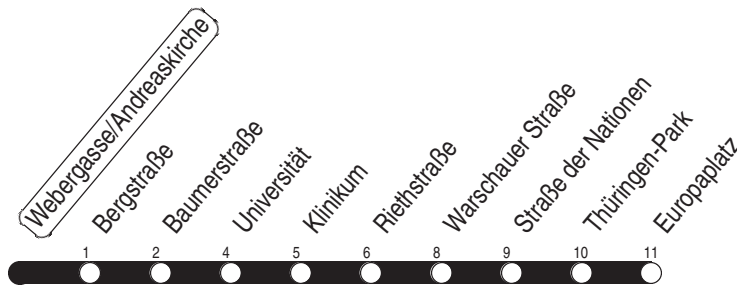

3, N3

Webergasse/Andreaskirche

Richtung: Europaplatz

gültig ab / valid from:
14.03.2022

Fahrzeit in Minuten / journey time (min)

Stunde hour	Montag – Donnerstag Mondays to Thursdays	Freitag Fridays	Samstag Saturdays	Sonntag / Feiertag Sundays / Public holidays
3	04 _N	04 _N	04 _N	04 _N
4	04 _N	04 _N	04 _N	04 _N
5	04 24 39 54	04 24 39 54	04 _N	04 _N
6	09 21 32 42 52	09 21 32 42 52	04 34 54	04 _N 34
7	02 12 22 32 42 52	02 12 22 32 42 52	14 34 54	04 34
8	02 12 22 32 42 52	02 12 22 32 42 52	14 34 54	04 34 54
9	02 12 22 32 42 52	02 12 22 32 42 52	09 24 39 54	14 34 54
10	02 12 22 32 42 52	02 12 22 32 42 52	09 24 39 54	14 34 54
11	02 12 22 32 42 52	02 12 22 32 42 52	09 24 39 54	09 24 39 54
12	02 12 22 32 42 52	02 12 22 32 42 52	09 24 39 54	09 24 39 54
13	02 12 22 32 42 52	02 12 22 32 42 52	09 24 39 54	09 24 39 54
14	02 12 22 32 42 52	02 12 22 32 42 52	09 24 39 54	09 24 39 54
15	02 12 22 32 42 52	02 12 22 32 42 52	09 24 39 54	09 24 39 54
16	02 12 22 32 42 52	02 12 22 32 42 52	09 24 39 54	09 24 39 54
17	02 12 22 32 42 52	02 12 22 32 42 52	09 24 39 54	09 24 39 54
18	02 12 24 34 39 54	02 12 24 34 39 54	09 24 39 54	09 24 39 54
19	09 24 39 56	09 24 39 56	09 24 39 56	09 24 39
20	14 34 54	14 34 54	14 34 54	04 34
21	14 34 54	14 34 54	14 34 54	04 34
22	14 34	14 34 54	14 34 54	04 34
23	04 34	14 34 54	14 34 54	04 34
0	04 34	14 34	14 34	04 34
1	04 _N	04 _N	04 _N	04 _N
2		04 _N	04 _N	

N : Linie N3 - über Rieth

Diese Linie verkehrt am 14.04., 25.05., und 19.09.2022 wie Freitag.

Diese Linie verkehrt am 17.04., 05.06., 02.10. und 30.10.2022 ab 20:00 Uhr wie Samstag.

Heiligabend bis 17:00 Uhr und Silvester bis 23:00 Uhr wie Samstag, anschließend nach Sonderfahrplan.