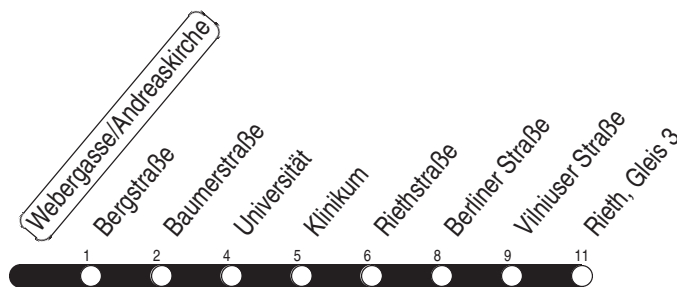

Tram

6, N3 Webergasse/Andreaskirche

Richtung: Rieth

gültig ab / valid from:
14.03.2022

Fahrzeit in Minuten / journey time (min)

Stunde hour	Montag – Donnerstag Mondays to Thursdays	Freitag Fridays	Samstag Saturdays	Sonntag / Feiertag Sundays / Public holidays
3	04 _N	04 _N	04 _N	04 _N
4	04 _N 52	04 _N 52	04 _N	04 _N
5	04 _Y 16 31 46	04 _Y 16 31 46	04 _N 34	04 _N 34
6	01 16 26 36 46 56	01 16 26 36 46 56	04 _Y 19 44	04 _N 19 49
7	06 16 26 36 46 56	06 16 26 36 46 56	04 24 44	19 49
8	06 16 26 36 46 56	06 16 26 36 46 56	04 24 44	19 44
9	06 16 26 36 46 56	06 16 26 36 46 56	01 16 31 46	04 24 44
10	06 16 26 36 46 56	06 16 26 36 46 56	01 16 31 46	04 24 44
11	06 16 26 36 46 56	06 16 26 36 46 56	01 16 31 46	01 16 31 46
12	06 16 26 36 46 56	06 16 26 36 46 56	01 16 31 46	01 16 31 46
13	06 16 26 36 46 56	06 16 26 36 46 56	01 16 31 46	01 16 31 46
14	06 16 26 36 46 56	06 16 26 36 46 56	01 16 31 46	01 16 31 46
15	06 16 26 36 46 56	06 16 26 36 46 56	01 16 31 46	01 16 31 46
16	06 16 26 36 46 56	06 16 26 36 46 56	01 16 31 46	01 16 31 46
17	06 16 26 36 46 56	06 16 26 36 46 56	01 16 31 46	01 16 31 46
18	06 16 31 46	06 16 31 46	01 16 31 46	01 16 31 46
19	01 16 31 46	01 16 31 46	01 16 31 46	01 16 31 51
20	04 24 44	04 24 44	04 24 44	19 49
21	04 24 44	04 24 44	04 24 44	19 49
22	04 24 49	04 24 44	04 24 44	19 49
23	19 49	04 24 44	04 24 44	19 49
0	19	04 24 44 _U	04 24 44 _U	19
1	04 _N	04 _N	04 _N	04 _N
2		04 _N	04 _N	

N : Linie N3 - ab Rieth weiter bis Europaplatz
 U : nur bis Universität

Y : Linie 3 - am Klinikum Anschluss zur Linie 6 bis Rieth

Diese Linie verkehrt am 14.04., 25.05., und 19.09.2022 wie Freitag.

Diese Linie verkehrt am 17.04., 05.06., 02.10. und 30.10.2022 ab 20:00 Uhr wie Samstag.

Heiligabend bis 17:00 Uhr und Silvester bis 23:00 Uhr wie Samstag, anschließend nach Sonderfahrplan.

Schulferien in Thüringen: 11.04. - 22.04.2022, 27.05.2022, 18.07. - 26.08.2022, 17.10. - 28.10.2022, 22.12.2022 - 03.01.2023