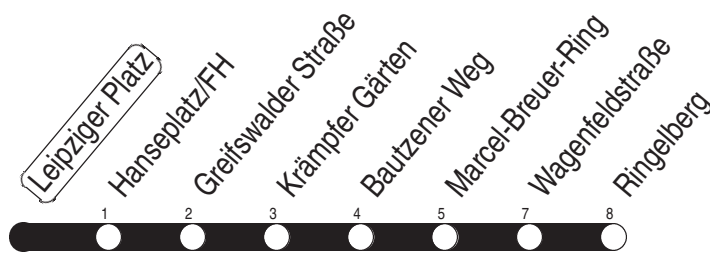

# Leipziger Platz

Richtung: Ringelberg

gültig ab / valid from:  
14.03.2022

Fahrzeit in Minuten / journey time (min)

Stunde hour	Montag – Donnerstag Mondays to Thursdays	Freitag Fridays	Samstag Saturdays	Sonntag / Feiertag Sundays / Public holidays
3			02	02
4	04 32	04 32	32	32
5	02 14 29 44 59	02 14 29 44 59	02 32	32
6	12 25 35 45 55	12 25 35 45 55	02 32	02 32
7	05 15 25 35 45 55	05 15 25 35 45 55	02 22 42	02 32
8	05 15 25 35 45 55	05 15 25 35 45 55	02 22 42	02 32
9	05 15 25 35 45 55	05 15 25 35 45 55	00 15 30 45	02 22 42
10	05 15 25 35 45 55	05 15 25 35 45 55	00 15 30 45	02 22 42
11	05 15 25 35 45 55	05 15 25 35 45 55	00 15 30 45	00 15 30 45
12	05 15 25 35 45 55	05 15 25 35 45 55	00 15 30 45	00 15 30 45
13	05 15 25 35 45 55	05 15 25 35 45 55	00 15 30 45	00 15 30 45
14	05 15 25 35 45 55	05 15 25 35 45 55	00 15 30 45	00 15 30 45
15	05 15 25 35 45 55	05 15 25 35 45 55	00 15 30 45	00 15 30 45
16	05 15 25 35 45 55	05 15 25 35 45 55	00 15 30 45	00 15 30 45
17	05 15 25 35 45 55	05 15 25 35 45 55	00 15 30 45	00 15 30 45
18	05 15 30 45	05 15 30 45	00 15 30 45	00 15 30 45
19	00 15 30 45	00 15 30 45	00 15 30 45	00 15 30 45
20	02 22 42	02 22 42	02 22 42	02 32
21	02 22 42	02 22 42	02 22 42	02 32
22	02 32	02 22 42	02 22 42	02 32
23	02 32	02 22 42	02 22 42	02 32
0	02 32	02 32	02 32	02 32
1		02	02	

Diese Linie verkehrt am 14.04., 25.05., und 19.09.2022 wie Freitag.  
 Diese Linie verkehrt am 17.04., 05.06., 02.10. und 30.10.2022 ab 20:00 Uhr wie Samstag.  
 Heiligabend bis 17:00 Uhr und Silvester bis 23:00 Uhr wie Samstag, anschließend nach Sonderfahrplan.  
 Schulferien in Thüringen: 11.04. - 22.04.2022, 27.05.2022, 18.07. - 26.08.2022, 17.10. - 28.10.2022, 22.12.2022 - 03.01.2023