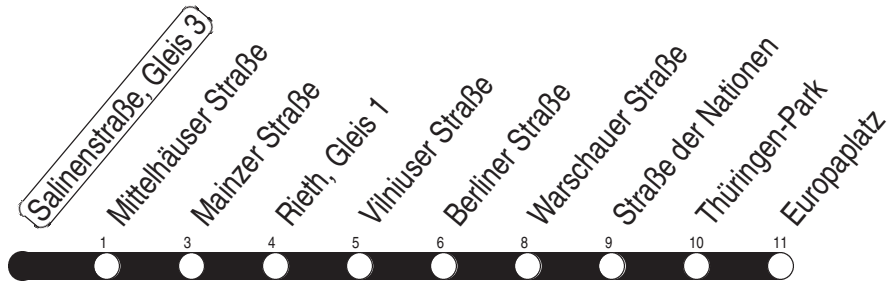

Tram

1, N1 Salinenstraße, Gleis 3

Richtung: Europaplatz

gültig ab / valid from:
14.03.2022

Fahrzeit in Minuten / journey time (min)

| Stunde hour | Montag – Donnerstag Mondays to Thursdays | Freitag Fridays | Samstag Saturdays | Sonntag / Feiertag Sundays / Public holidays |
|----------------|---|---|---|---|
| 2 | | | 39 _N | 39 _N |
| 3 | | | 39 _N | 39 _N |
| 4 | 39 _N | 39 _N | 39 _N | 39 _N |
| 5 | 25 40 55 | 25 40 55 | 39 _N | 39 _N |
| 6 | 10 24 35 45 55 | 10 24 35 45 55 | 09 _R 39 _R 59 _R | 09 _R 39 _R |
| 7 | 05 15 25 35 45 55 | 05 15 25 35 45 55 | 19 _R 39 _R 59 _R | 09 _R 39 _R |
| 8 | 05 15 25 35 45 55 | 05 15 25 35 45 55 | 19 _R 39 59 | 09 _R 39 _R 59 _R |
| 9 | 05 15 25 35 45 55 | 05 15 25 35 45 55 | 11 26 41 56 | 19 _R 39 _R 59 _R |
| 10 | 05 15 25 35 45 55 | 05 15 25 35 45 55 | 11 26 41 56 | 19 _R 39 _R 59 _R |
| 11 | 05 15 25 35 45 55 | 05 15 25 35 45 55 | 11 26 41 56 | 10 _R 25 _R 40 _R 55 _R |
| 12 | 05 15 25 35 45 55 | 05 15 25 35 45 55 | 11 26 41 56 | 10 _R 25 _R 40 _R 55 _R |
| 13 | 05 15 25 35 45 55 | 05 15 25 35 45 55 | 11 26 41 56 | 10 _R 25 _R 40 _R 55 _R |
| 14 | 05 15 25 35 45 55 | 05 15 25 35 45 55 | 11 26 41 56 | 10 _R 25 _R 40 _R 55 _R |
| 15 | 05 15 25 35 45 55 | 05 15 25 35 45 55 | 11 26 41 56 | 10 _R 25 _R 40 _R 55 _R |
| 16 | 05 15 25 35 45 55 | 05 15 25 35 45 55 | 11 26 41 56 | 10 _R 25 _R 40 _R 55 _R |
| 17 | 05 15 25 35 45 55 | 05 15 25 35 45 55 | 11 26 41 56 | 10 _R 25 _R 40 _R 55 _R |
| 18 | 05 15 26 36 _R 41 56 | 05 15 26 36 _R 41 56 | 11 26 41 56 | 10 _R 25 _R 40 _R 55 _R |
| 19 | 11 26 41 59 | 11 26 41 59 | 11 26 41 59 | 10 _R 25 _R 40 _R |
| 20 | 19 39 _R 59 _R | 19 39 _R 59 _R | 19 39 _R 59 _R | 09 _R 39 _R |
| 21 | 19 _R 39 _R 59 _R | 19 _R 39 _R 59 _R | 19 _R 39 _R 59 _R | 09 _R 39 _R |
| 22 | 19 _R 39 _R | 19 _R 39 _R 59 _R | 19 _R 39 _R 59 _R | 09 _R 39 _R |
| 23 | 09 _R 39 _R | 19 _R 39 _R 59 _R | 19 _R 39 _R 59 _R | 09 _R 39 _R |
| 0 | 09 _R 39 _R | 19 _R 39 _R | 19 _R 39 _R | 09 _R 39 _R |
| 1 | | 39 _N | 39 _N | |