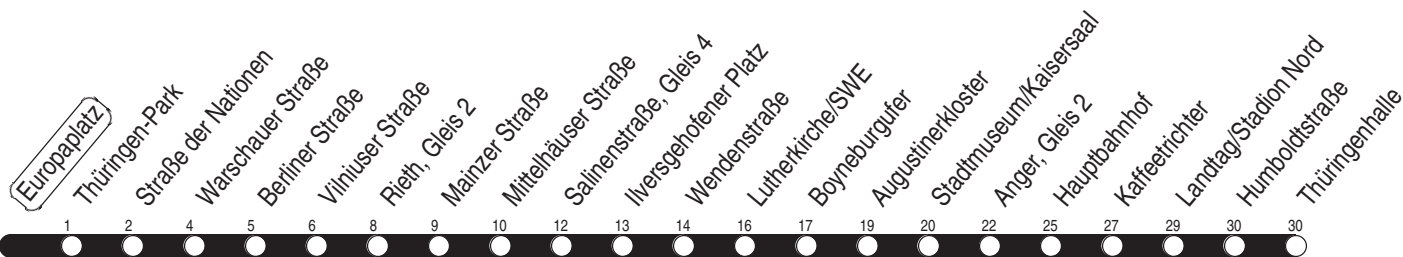

1, N1 Europaplatz

Richtung: Thüringenhalle

gültig ab / valid from:
14.03.2022

Fahrzeit in Minuten / journey time (min)

Stunde hour	Montag – Donnerstag Mondays to Thursdays	Freitag Fridays	Samstag Saturdays	Sonntag / Feiertag Sundays / Public holidays
2			08N	08N
3			08N	08N
4	08N 54	08N 54	08N	08N
5	09 24 39 53	09 24 39 53	08N	08N
6	04 14 24 34 44 54	04 14 24 34 44 54		
7	04 14 24 34 44 54	04 14 24 34 44 54		
8	04 14 24 34 44 54	04 14 24 34 44 54	35 54	
9	04 14 24 34 44 54	04 14 24 34 44 54	09 24 39 54	
10	04 14 24 34 44 54	04 14 24 34 44 54	09 24 39 54	
11	04 14 24 34 44 54	04 14 24 34 44 54	09 24 39 54	
12	04 14 24 34 44 54	04 14 24 34 44 54	09 24 39 54	
13	04 14 24 34 44 54	04 14 24 34 44 54	09 24 39 54	
14	04 14 24 34 44 54	04 14 24 34 44 54	09 24 39 54	
15	04 14 24 34 44 54	04 14 24 34 44 54	09 24 39 54	
16	04 14 24 34 44 54	04 14 24 34 44 54	09 24 39 54	
17	04 14 24 34 44 54	04 14 24 34 44 54	09 24 39 54	
18	09 24 39 54	09 24 39 54	09 24 39 54	
19	09 24 37 55	09 24 37 55	09 24 37 55	
20	15	15	15	
21				
22				
23				
0				
1		08N	08N	

N : Linie N1 - ab Anger weiter als Linie N3 bis Urbicher Kreuz über Wiesenhügel

Diese Linie verkehrt am 14.04., 25.05., und 19.09.2022 wie Freitag.

Diese Linie verkehrt am 17.04., 05.06., 02.10. und 30.10.2022 ab 20:00 Uhr wie Samstag.

Heiligabend bis 17:00 Uhr und Silvester bis 23:00 Uhr wie Samstag, anschließend nach Sonderfahrplan.

Schulferien in Thüringen: 11.04. - 22.04.2022, 27.05.2022, 18.07. - 26.08.2022, 17.10. - 28.10.2022, 22.12.2022 - 03.01.2023

Service-Telefon: 0361 19449
Internet: www.evag-erfurt.de
E-Mail: evag@stadtwerke-erfurt.de

Aktuelle Fahrplanauskunft
SMS an 0175 222 22 77
Kürzel: EURP