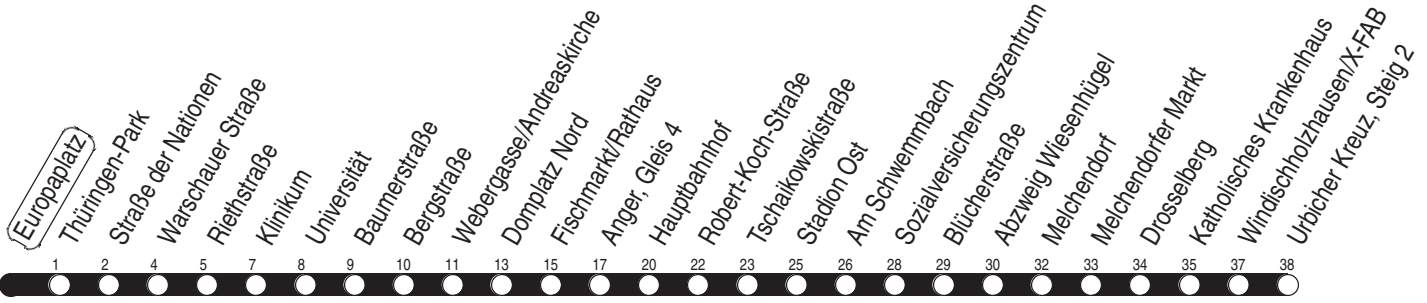

3, N3 Europaplatz

Richtung: Urbicher Kreuz

gültig ab / valid from:
14.03.2022

Fahrzeit in Minuten / journey time (min)

Stunde hour	Montag – Donnerstag Mondays to Thursdays	Freitag Fridays	Samstag Saturdays	Sonntag / Feiertag Sundays / Public holidays
2	36_N	36_N	36_N	36_N
3	36_N	36_N	36_N	36_N
4	36_N	36_N	36_N	36_N
5	10 25 40 55	10 25 40 55	36_N 56	36_w 56
6	07 17 27 37 47 57	07 17 27 37 47 57	21 41	26 56
7	07 17 27 37 47 57	07 17 27 37 47 57	01 21 41	26 56
8	07 17 27 37 47 57	07 17 27 37 47 57	01 21 40 55	21 41
9	07 17 27 37 47 57	07 17 27 37 47 57	10 25 40 55	01 21 41
10	07 17 27 37 47 57	07 17 27 37 47 57	10 25 40 55	01 21 40 55
11	07 17 27 37 47 57	07 17 27 37 47 57	10 25 40 55	10 25 40 55
12	07 17 27 37 47 57	07 17 27 37 47 57	10 25 40 55	10 25 40 55
13	07 17 27 37 47 57	07 17 27 37 47 57	10 25 40 55	10 25 40 55
14	07 17 27 37 47 57	07 17 27 37 47 57	10 25 40 55	10 25 40 55
15	07 17 27 37 47 57	07 17 27 37 47 57	10 25 40 55	10 25 40 55
16	07 17 27 37 47 57	07 17 27 37 47 57	10 25 40 55	10 25 40 55
17	07 17 27 37 47 57	07 17 27 37 47 57	10 25 40 55	10 25 40 55
18	03_A 11 25 40 55	03_A 11 25 40 55	10 25 40 55	10 25 40 55
19	10 25 41	10 25 41	10 25 41	10 30 38 56
20	01 21 41	01 21 41	01 21 41	26 56
21	01 21 41	01 21 41	01 21 41	26 56
22	01 26 56	01 21 41	01 21 41	26 56
23	26 56	01 21 41	01 21 41	26 56
0	36_N 48_K	01 08_K 36_N	01 08_K 36_N	36_N 48_K
1	23_K	36_N	36_N	23_K

A : nur bis Anger
K : nur bis Klinikum

N : Linie N3 - über Rieth und Wiesenhügel
W : Linie 2 - über Rieth und nur bis Wiesenhügel

Diese Linie verkehrt am 06.04., 17.05., 19.09., 02.10. und 30.10.2023 wie Freitag.

Diese Linie verkehrt am 07.04., 09.04., 30.04. und 28.05.2023 ab 20:00 Uhr wie Samstag.

Heiligabend bis 17:00 Uhr und Silvester bis 23:00 Uhr wie Samstag, anschließend nach Sonderfahrplan.

Schulferien: 13.02. - 17.02.2023, 03.04. - 14.04.2023, 19.05.2023, 10.07. - 18.08.2023, 02.10. - 13.10.2023, 22.12.2023 - 05.01.2024

Service-Telefon: 0361 19449
Internet: www.evag-erfurt.de
E-Mail: evag@stadtwerke-erfurt.de

Aktuelle Fahrplanauskunft
SMS an 0175 222 22 77
Kürzel: EURP