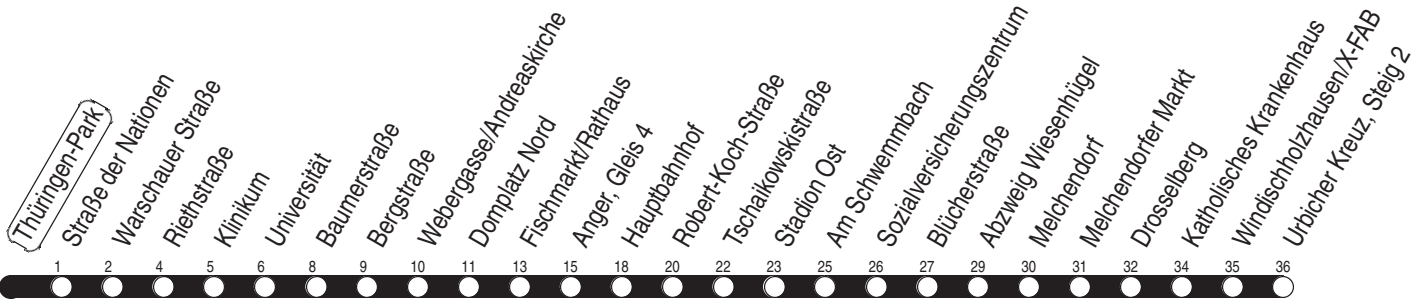

Tram

3, N3 Thüringen-Park

Richtung: Urbicher Kreuz

gültig ab / valid from:
14.03.2022

Fahrzeit in Minuten / journey time (min)

Stunde hour	Montag – Donnerstag Mondays to Thursdays	Freitag Fridays	Samstag Saturdays	Sonntag / Feiertag Sundays / Public holidays
2	37 _N	37 _N	37 _N	37 _N
3	37 _N	37 _N	37 _N	37 _N
4	37 _N	37 _N	37 _N	37 _N
5	11 26 41 56	11 26 41 56	37 _N 57	37 _w 57
6	08 18 28 38 48 58	08 18 28 38 48 58	22 42	27 57
7	08 18 28 38 48 58	08 18 28 38 48 58	02 22 42	27 57
8	08 18 28 38 48 58	08 18 28 38 48 58	02 22 41 56	22 42
9	08 18 28 38 48 58	08 18 28 38 48 58	11 26 41 56	02 22 42
10	08 18 28 38 48 58	08 18 28 38 48 58	11 26 41 56	02 22 41 56
11	08 18 28 38 48 58	08 18 28 38 48 58	11 26 41 56	11 26 41 56
12	08 18 28 38 48 58	08 18 28 38 48 58	11 26 41 56	11 26 41 56
13	08 18 28 38 48 58	08 18 28 38 48 58	11 26 41 56	11 26 41 56
14	08 18 28 38 48 58	08 18 28 38 48 58	11 26 41 56	11 26 41 56
15	08 18 28 38 48 58	08 18 28 38 48 58	11 26 41 56	11 26 41 56
16	08 18 28 38 48 58	08 18 28 38 48 58	11 26 41 56	11 26 41 56
17	08 18 28 38 48 58	08 18 28 38 48 58	11 26 41 56	11 26 41 56
18	04 _A 12 26 41 56	04 _A 12 26 41 56	11 26 41 56	11 26 41 56
19	11 26 42	11 26 42	11 26 42	11 31 39 57
20	02 22 42	02 22 42	02 22 42	27 57
21	02 22 42	02 22 42	02 22 42	27 57
22	02 27 57	02 22 42	02 22 42	27 57
23	27 57	02 22 42	02 22 42	27 57
0	37 _N 49 _K	02 09 _K 37 _N	02 09 _K 37 _N	37 _N 49 _K
1	24 _K	37 _N	37 _N	24 _K

A : nur bis Anger
K : nur bis KlinikumN : Linie N3 - über Rieth und Wiesenhügel
W : Linie 2 - über Rieth und nur bis Wiesenhügel

Diese Linie verkehrt am 06.04., 17.05., 19.09., 02.10. und 30.10.2023 wie Freitag.

Diese Linie verkehrt am 07.04., 09.04., 30.04. und 28.05.2023 ab 20:00 Uhr wie Samstag.

Heiligabend bis 17:00 Uhr und Silvester bis 23:00 Uhr wie Samstag, anschließend nach Sonderfahrplan.

Schulferien: 13.02. - 17.02.2023, 03.04. - 14.04.2023, 19.05.2023, 10.07. - 18.08.2023, 02.10. - 13.10.2023, 22.12.2023 - 05.01.2024