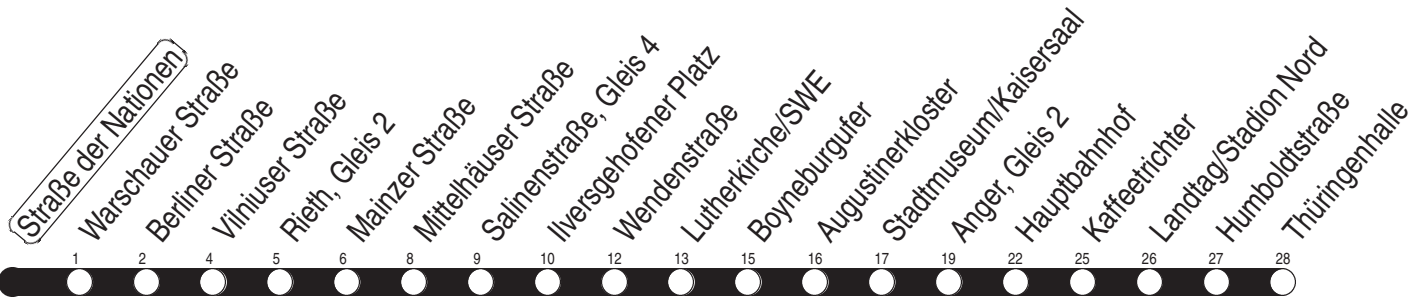

Tram

1, N1 Straße der Nationen

Richtung: Thüringenhalle

gültig ab / valid from:
14.03.2022

Fahrzeit in Minuten / journey time (min)

Stunde hour	Montag – Donnerstag Mondays to Thursdays	Freitag Fridays	Samstag Saturdays	Sonntag / Feiertag Sundays / Public holidays
2			10 _N	10 _N
3			10 _N	10 _N
4	10 _N 56	10 _N 56	10 _N	10 _N
5	11 26 41 55	11 26 41 55	10 _N	10 _N
6	06 16 26 36 46 56	06 16 26 36 46 56		
7	06 16 26 36 46 56	06 16 26 36 46 56		
8	06 16 26 36 46 56	06 16 26 36 46 56	37 56	
9	06 16 26 36 46 56	06 16 26 36 46 56	11 26 41 56	
10	06 16 26 36 46 56	06 16 26 36 46 56	11 26 41 56	
11	06 16 26 36 46 56	06 16 26 36 46 56	11 26 41 56	
12	06 16 26 36 46 56	06 16 26 36 46 56	11 26 41 56	
13	06 16 26 36 46 56	06 16 26 36 46 56	11 26 41 56	
14	06 16 26 36 46 56	06 16 26 36 46 56	11 26 41 56	
15	06 16 26 36 46 56	06 16 26 36 46 56	11 26 41 56	
16	06 16 26 36 46 56	06 16 26 36 46 56	11 26 41 56	
17	06 16 26 36 46 56	06 16 26 36 46 56	11 26 41 56	
18	11 26 41 56	11 26 41 56	11 26 41 56	
19	11 26 39 57	11 26 39 57	11 26 39 57	
20	17	17	17	
21				
22				
23				
0				
1		10 _N	10 _N	

N : Linie N1 - ab Anger weiter als Linie N3 bis Urbicher Kreuz über Wiesenhügel

Diese Linie verkehrt am 14.04., 25.05., und 19.09.2022 wie Freitag.

Diese Linie verkehrt am 17.04., 05.06., 02.10. und 30.10.2022 ab 20:00 Uhr wie Samstag.

Heiligabend bis 17:00 Uhr und Silvester bis 23:00 Uhr wie Samstag, anschließend nach Sonderfahrplan.

Schulferien in Thüringen: 11.04. - 22.04.2022, 27.05.2022, 18.07. - 26.08.2022, 17.10. - 28.10.2022, 22.12.2022 - 03.01.2023