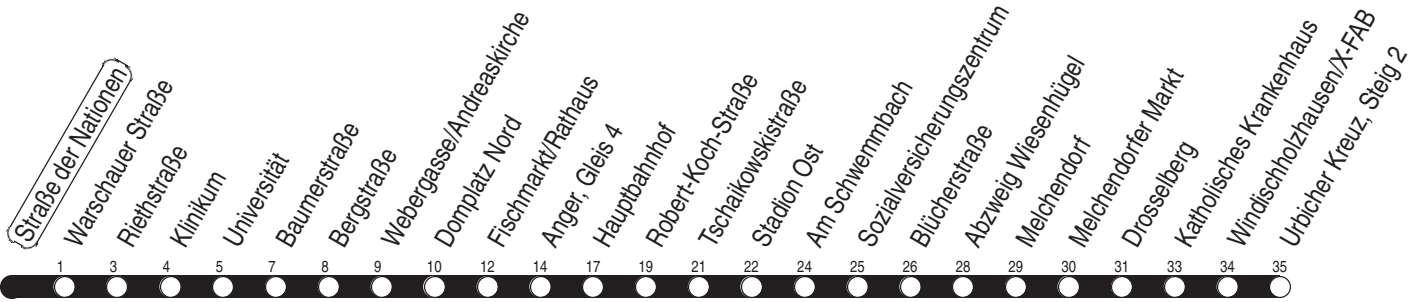

# 3, N3 Straße der Nationen

Richtung: Urbicher Kreuz

gültig ab / valid from:  
14.03.2022

Fahrzeit in Minuten / journey time (min)

Stunde hour	Montag – Donnerstag Mondays to Thursdays	Freitag Fridays	Samstag Saturdays	Sonntag / Feiertag Sundays / Public holidays
2	38 <sub>N</sub>	38 <sub>N</sub>	38 <sub>N</sub>	38 <sub>N</sub>
3	38 <sub>N</sub>	38 <sub>N</sub>	38 <sub>N</sub>	38 <sub>N</sub>
4	38 <sub>N</sub>	38 <sub>N</sub>	38 <sub>N</sub>	38 <sub>N</sub>
5	12 27 42 57	12 27 42 57	38 <sub>N</sub> 58	38 <sub>w</sub> 58
6	09 19 29 39 49 59	09 19 29 39 49 59	23 43	28 58
7	09 19 29 39 49 59	09 19 29 39 49 59	03 23 43	28 58
8	09 19 29 39 49 59	09 19 29 39 49 59	03 23 42 57	23 43
9	09 19 29 39 49 59	09 19 29 39 49 59	12 27 42 57	03 23 43
10	09 19 29 39 49 59	09 19 29 39 49 59	12 27 42 57	03 23 42 57
11	09 19 29 39 49 59	09 19 29 39 49 59	12 27 42 57	12 27 42 57
12	09 19 29 39 49 59	09 19 29 39 49 59	12 27 42 57	12 27 42 57
13	09 19 29 39 49 59	09 19 29 39 49 59	12 27 42 57	12 27 42 57
14	09 19 29 39 49 59	09 19 29 39 49 59	12 27 42 57	12 27 42 57
15	09 19 29 39 49 59	09 19 29 39 49 59	12 27 42 57	12 27 42 57
16	09 19 29 39 49 59	09 19 29 39 49 59	12 27 42 57	12 27 42 57
17	09 19 29 39 49 59	09 19 29 39 49 59	12 27 42 57	12 27 42 57
18	05 <sub>A</sub> 13 27 42 57	05 <sub>A</sub> 13 27 42 57	12 27 42 57	12 27 42 57
19	12 27 43	12 27 43	12 27 43	12 32 40 58
20	03 23 43	03 23 43	03 23 43	28 58
21	03 23 43	03 23 43	03 23 43	28 58
22	03 28 58	03 23 43	03 23 43	28 58
23	28 58	03 23 43	03 23 43	28 58
0	38 <sub>N</sub> 50 <sub>K</sub>	03 10 <sub>K</sub> 38 <sub>N</sub>	03 10 <sub>K</sub> 38 <sub>N</sub>	38 <sub>N</sub> 50 <sub>K</sub>
1	25 <sub>K</sub>	38 <sub>N</sub>	38 <sub>N</sub>	25 <sub>K</sub>

A : nur bis Anger  
K : nur bis Klinikum

N : Linie N3 - über Rieth und Wiesenhügel  
W : Linie 2 - über Rieth und nur bis Wiesenhügel

Diese Linie verkehrt am 06.04., 17.05., 19.09., 02.10. und 30.10.2023 wie Freitag.