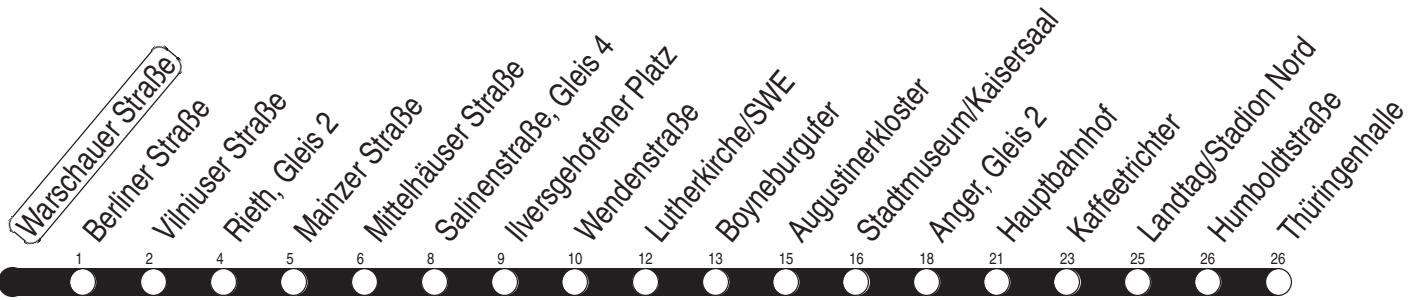

Tram**1, N1****Warschauer Straße**

Richtung: Thüringenhalle

gültig ab / valid from:
14.03.2022

Fahrzeit in Minuten / journey time (min)

Stunde hour	Montag – Donnerstag Mondays to Thursdays	Freitag Fridays	Samstag Saturdays	Sonntag / Feiertag Sundays / Public holidays
2			12 _N	12 _N
3			12 _N	12 _N
4	12 _N 58	12 _N 58	12 _N	12 _N
5	13 28 43 57	13 28 43 57	12 _N	12 _N
6	08 18 28 38 48 58	08 18 28 38 48 58		
7	08 18 28 38 48 58	08 18 28 38 48 58		
8	08 18 28 38 48 58	08 18 28 38 48 58	39 58	
9	08 18 28 38 48 58	08 18 28 38 48 58	13 28 43 58	
10	08 18 28 38 48 58	08 18 28 38 48 58	13 28 43 58	
11	08 18 28 38 48 58	08 18 28 38 48 58	13 28 43 58	
12	08 18 28 38 48 58	08 18 28 38 48 58	13 28 43 58	
13	08 18 28 38 48 58	08 18 28 38 48 58	13 28 43 58	
14	08 18 28 38 48 58	08 18 28 38 48 58	13 28 43 58	
15	08 18 28 38 48 58	08 18 28 38 48 58	13 28 43 58	
16	08 18 28 38 48 58	08 18 28 38 48 58	13 28 43 58	
17	08 18 28 38 48 58	08 18 28 38 48 58	13 28 43 58	
18	13 28 43 58	13 28 43 58	13 28 43 58	
19	13 28 41 59	13 28 41 59	13 28 41 59	
20	19	19	19	
21				
22				
23				
0				
1		12 _N	12 _N	

N : Linie N1 - ab Anger weiter als Linie N3 bis Urbicher Kreuz über Wiesenhügel

Diese Linie verkehrt am 14.04., 25.05., und 19.09.2022 wie Freitag.

Diese Linie verkehrt am 17.04., 05.06., 02.10. und 30.10.2022 ab 20:00 Uhr wie Samstag.

Heiligabend bis 17:00 Uhr und Silvester bis 23:00 Uhr wie Samstag, anschließend nach Sonderfahrplan.

Schulferien in Thüringen: 11.04. - 22.04.2022, 27.05.2022, 18.07. - 26.08.2022, 17.10. - 28.10.2022, 22.12.2022 - 03.01.2023