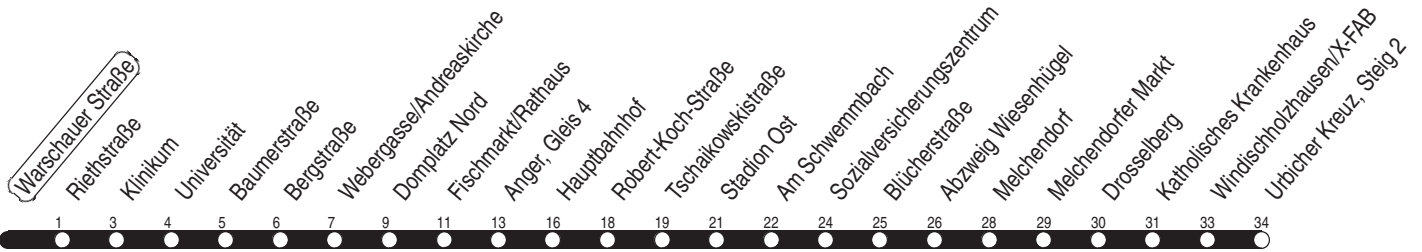

Tram

3, N3 Warschauer Straße

Richtung: Urbicher Kreuz

gültig ab / valid from:
14.03.2022

Fahrzeit in Minuten / journey time (min)

Stunde hour	Montag – Donnerstag Mondays to Thursdays	Freitag Fridays	Samstag Saturdays	Sonntag / Feiertag Sundays / Public holidays
2	40 _N	40 _N	40 _N	40 _N
3	40 _N	40 _N	40 _N	40 _N
4	40 _N	40 _N	40 _N	40 _N
5	14 29 44 59	14 29 44 59	40 _N	40 _w
6	11 21 31 41 51	11 21 31 41 51	00 25 45	00 30
7	01 11 21 31 41 51	01 11 21 31 41 51	05 25 45	00 30
8	01 11 21 31 41 51	01 11 21 31 41 51	05 25 44 59	00 25 45
9	01 11 21 31 41 51	01 11 21 31 41 51	14 29 44 59	05 25 45
10	01 11 21 31 41 51	01 11 21 31 41 51	14 29 44 59	05 25 44 59
11	01 11 21 31 41 51	01 11 21 31 41 51	14 29 44 59	14 29 44 59
12	01 11 21 31 41 51	01 11 21 31 41 51	14 29 44 59	14 29 44 59
13	01 11 21 31 41 51	01 11 21 31 41 51	14 29 44 59	14 29 44 59
14	01 11 21 31 41 51	01 11 21 31 41 51	14 29 44 59	14 29 44 59
15	01 11 21 31 41 51	01 11 21 31 41 51	14 29 44 59	14 29 44 59
16	01 11 21 31 41 51	01 11 21 31 41 51	14 29 44 59	14 29 44 59
17	01 11 21 31 41 51	01 11 21 31 41 51	14 29 44 59	14 29 44 59
18	01 07 _A 15 29 44 59	01 07 _A 15 29 44 59	14 29 44 59	14 29 44 59
19	14 29 45	14 29 45	14 29 45	14 34 42
20	05 25 45	05 25 45	05 25 45	00 30
21	05 25 45	05 25 45	05 25 45	00 30
22	05 30	05 25 45	05 25 45	00 30
23	00 30	05 25 45	05 25 45	00 30
0	00 40 _N 52 _K	05 12 _K 40 _N	05 12 _K 40 _N	00 40 _N 52 _K
1	27 _K	40 _N	40 _N	27 _K

A : nur bis Anger
K : nur bis Klinikum

N : Linie N3 - über Rieth und Wiesenhügel
w : Linie 2 - über Rieth und nur bis Wiesenhügel

Diese Linie verkehrt am 14.04., 25.05., und 19.09.2022 wie Freitag.

Diese Linie verkehrt am 17.04., 05.06., 02.10. und 30.10.2022 ab 20:00 Uhr wie Samstag.

Heiligabend bis 17:00 Uhr und Silvester bis 23:00 Uhr wie Samstag, anschließend nach Sonderfahrplan.

Schulferien in Thüringen: 11.04. - 22.04.2022, 27.05.2022, 18.07. - 26.08.2022, 17.10. - 28.10.2022, 22.12.2022 - 03.01.2023