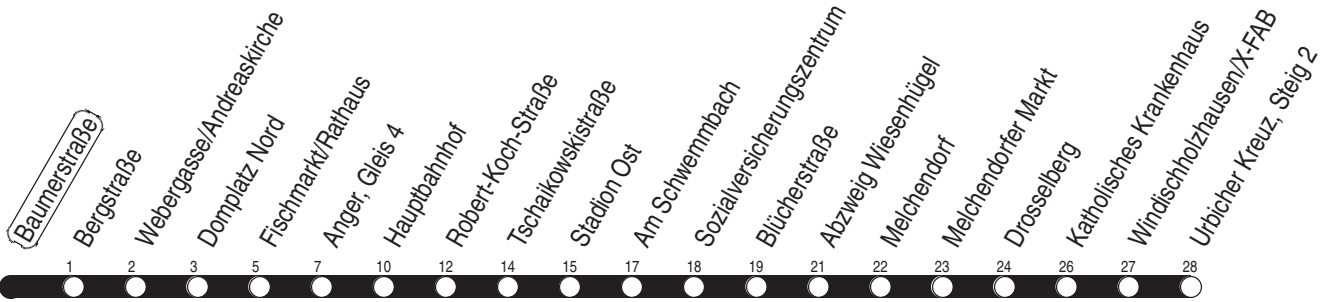

Tram

3, N3 Baumerstraße

Richtung: Urbicher Kreuz

gültig ab / valid from:
14.03.2022

Fahrzeit in Minuten / journey time (min)

Stunde hour	Montag – Donnerstag Mondays to Thursdays	Freitag Fridays	Samstag Saturdays	Sonntag / Feiertag Sundays / Public holidays
2	51 _N	51 _N	51 _N	51 _N
3	51 _N	51 _N	51 _N	51 _N
4	51 _N	51 _N	51 _N	51 _N
5	19 34 49	19 34 49	51 _N	51 _w
6	04 16 26 36 46 56	04 16 26 36 46 56	05 30 50	05 35
7	06 16 26 36 46 56	06 16 26 36 46 56	10 30 50	05 35
8	06 16 26 36 46 56	06 16 26 36 46 56	10 30 49	05 30 50
9	06 16 26 36 46 56	06 16 26 36 46 56	04 19 34 49	10 30 50
10	06 16 26 36 46 56	06 16 26 36 46 56	04 19 34 49	10 30 49
11	06 16 26 36 46 56	06 16 26 36 46 56	04 19 34 49	04 19 34 49
12	06 16 26 36 46 56	06 16 26 36 46 56	04 19 34 49	04 19 34 49
13	06 16 26 36 46 56	06 16 26 36 46 56	04 19 34 49	04 19 34 49
14	06 16 26 36 46 56	06 16 26 36 46 56	04 19 34 49	04 19 34 49
15	06 16 26 36 46 56	06 16 26 36 46 56	04 19 34 49	04 19 34 49
16	06 16 26 36 46 56	06 16 26 36 46 56	04 19 34 49	04 19 34 49
17	06 16 26 36 46 56	06 16 26 36 46 56	04 19 34 49	04 19 34 49
18	06 12 _A 20 34 49	06 12 _A 20 34 49	04 19 34 49	04 19 34 49
19	04 19 34 50	04 19 34 50	04 19 34 50	04 19 39
20	10 30 50	10 30 50	10 30 50	05 35
21	10 30 50	10 30 50	10 30 50	05 35
22	10 35	10 30 50	10 30 50	05 35
23	05 35	10 30 50	10 30 50	05 35
0	05 51 _N	10 51 _N	10 51 _N	05 51 _N
1		51 _N	51 _N	

A : nur bis Anger

N : Linie N3 - über Wiesenhügel

w : Linie 2 - nur bis Wiesenhügel

Diese Linie verkehrt am 06.04., 17.05., 19.09., 02.10. und 30.10.2023 wie Freitag.

Diese Linie verkehrt am 07.04., 09.04., 30.04. und 28.05.2023 ab 20:00 Uhr wie Samstag.

Heiligabend bis 17:00 Uhr und Silvester bis 23:00 Uhr wie Samstag, anschließend nach Sonderfahrplan.

Schulferien: 13.02. - 17.02.2023, 03.04. - 14.04.2023, 19.05.2023, 10.07. - 18.08.2023, 02.10. - 13.10.2023, 22.12.2023 - 05.01.2024