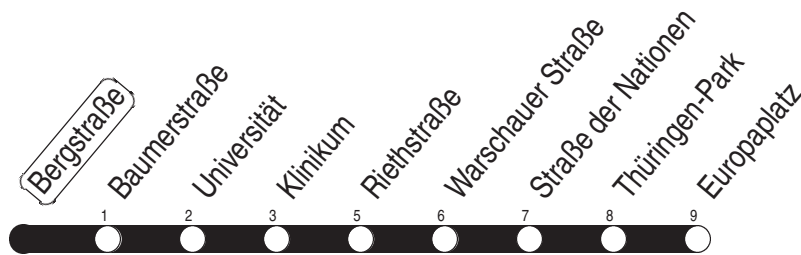

Tram

3, N3 Bergstraße

Richtung: Europaplatz

gültig ab / valid from:
14.03.2022

Fahrzeit in Minuten / journey time (min)

Stunde hour	Montag – Donnerstag Mondays to Thursdays	Freitag Fridays	Samstag Saturdays	Sonntag / Feiertag Sundays / Public holidays
3	05 _N	05 _N	05 _N	05 _N
4	05 _N	05 _N	05 _N	05 _N
5	05 25 40 55	05 25 40 55	05 _N	05 _N
6	10 22 33 43 53	10 22 33 43 53	05 35 55	05 _N 35
7	03 13 23 33 43 53	03 13 23 33 43 53	15 35 55	05 35
8	03 13 23 33 43 53	03 13 23 33 43 53	15 35 55	05 35 55
9	03 13 23 33 43 53	03 13 23 33 43 53	10 25 40 55	15 35 55
10	03 13 23 33 43 53	03 13 23 33 43 53	10 25 40 55	15 35 55
11	03 13 23 33 43 53	03 13 23 33 43 53	10 25 40 55	10 25 40 55
12	03 13 23 33 43 53	03 13 23 33 43 53	10 25 40 55	10 25 40 55
13	03 13 23 33 43 53	03 13 23 33 43 53	10 25 40 55	10 25 40 55
14	03 13 23 33 43 53	03 13 23 33 43 53	10 25 40 55	10 25 40 55
15	03 13 23 33 43 53	03 13 23 33 43 53	10 25 40 55	10 25 40 55
16	03 13 23 33 43 53	03 13 23 33 43 53	10 25 40 55	10 25 40 55
17	03 13 23 33 43 53	03 13 23 33 43 53	10 25 40 55	10 25 40 55
18	03 13 25 35 40 55	03 13 25 35 40 55	10 25 40 55	10 25 40 55
19	10 25 40 57	10 25 40 57	10 25 40 57	10 25 40
20	15 35 55	15 35 55	15 35 55	05 35
21	15 35 55	15 35 55	15 35 55	05 35
22	15 35	15 35 55	15 35 55	05 35
23	05 35	15 35 55	15 35 55	05 35
0	05 35	15 35	15 35	05 35
1	05 _N	05 _N	05 _N	05 _N
2		05 _N	05 _N	

N : Linie N3 - über Rieth

Diese Linie verkehrt am 14.04., 25.05., und 19.09.2022 wie Freitag.

Diese Linie verkehrt am 17.04., 05.06., 02.10. und 30.10.2022 ab 20:00 Uhr wie Samstag.

Heiligabend bis 17:00 Uhr und Silvester bis 23:00 Uhr wie Samstag, anschließend nach Sonderfahrplan.