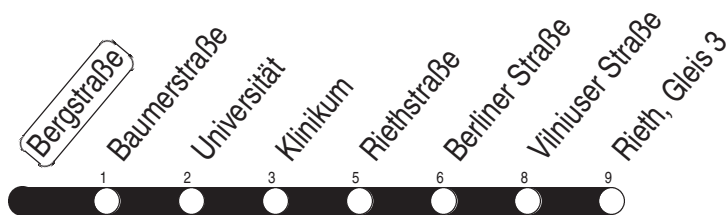

# Tram 6, N3 Bergstraße

Richtung: Rieth

gültig ab / valid from:  
14.03.2022

Fahrzeit in Minuten / journey time (min)

Stunde hour	Montag – Donnerstag Mondays to Thursdays	Freitag Fridays	Samstag Saturdays	Sonntag / Feiertag Sundays / Public holidays
3	05 <sub>N</sub>	05 <sub>N</sub>	05 <sub>N</sub>	05 <sub>N</sub>
4	05 <sub>N</sub> 53	05 <sub>N</sub> 53	05 <sub>N</sub>	05 <sub>N</sub>
5	05 <sub>Y</sub> 17 32 47	05 <sub>Y</sub> 17 32 47	05 <sub>N</sub> 35	05 <sub>N</sub> 35
6	02 17 27 37 47 57	02 17 27 37 47 57	05 <sub>Y</sub> 20 45	05 <sub>N</sub> 20 50
7	07 17 27 37 47 57	07 17 27 37 47 57	05 25 45	20 50
8	07 17 27 37 47 57	07 17 27 37 47 57	05 25 45	20 45
9	07 17 27 37 47 57	07 17 27 37 47 57	02 17 32 47	05 25 45
10	07 17 27 37 47 57	07 17 27 37 47 57	02 17 32 47	05 25 45
11	07 17 27 37 47 57	07 17 27 37 47 57	02 17 32 47	02 17 32 47
12	07 17 27 37 47 57	07 17 27 37 47 57	02 17 32 47	02 17 32 47
13	07 17 27 37 47 57	07 17 27 37 47 57	02 17 32 47	02 17 32 47
14	07 17 27 37 47 57	07 17 27 37 47 57	02 17 32 47	02 17 32 47
15	07 17 27 37 47 57	07 17 27 37 47 57	02 17 32 47	02 17 32 47
16	07 17 27 37 47 57	07 17 27 37 47 57	02 17 32 47	02 17 32 47
17	07 17 27 37 47 57	07 17 27 37 47 57	02 17 32 47	02 17 32 47
18	07 17 32 47	07 17 32 47	02 17 32 47	02 17 32 47
19	02 17 32 47	02 17 32 47	02 17 32 47	02 17 32 52
20	05 25 45	05 25 45	05 25 45	20 50
21	05 25 45	05 25 45	05 25 45	20 50
22	05 25 50	05 25 45	05 25 45	20 50
23	20 50	05 25 45	05 25 45	20 50
0	20	05 25 45 <sub>U</sub>	05 25 45 <sub>U</sub>	20
1	05 <sub>N</sub>	05 <sub>N</sub>	05 <sub>N</sub>	05 <sub>N</sub>
2		05 <sub>N</sub>	05 <sub>N</sub>	

N : Linie N3 - ab Rieth weiter bis Europaplatz  
U : nur bis Universität

Y : Linie 3 - am Klinikum Anschluss zur Linie 6 bis Rieth

Diese Linie verkehrt am 14.04., 25.05., und 19.09.2022 wie Freitag.

Diese Linie verkehrt am 17.04., 05.06., 02.10. und 30.10.2022 ab 20:00 Uhr wie Samstag.