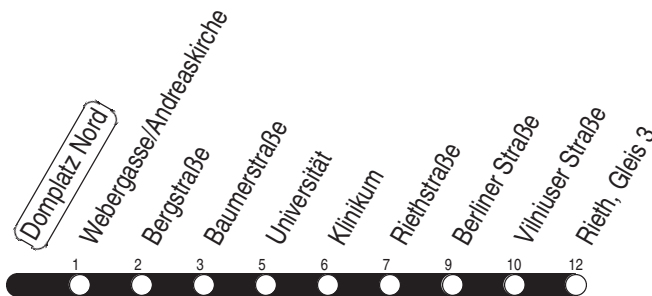

Tram

6, N3 Domplatz Nord

Richtung: Rieth

gültig ab / valid from:
ab 21.08.2023

Fahrzeit in Minuten / journey time (min)

Stunde hour	Montag – Donnerstag Mondays to Thursdays	Freitag Fridays	Samstag Saturdays	Sonntag / Feiertag Sundays / Public holidays
3	03 _N	03 _N	03 _N	03 _N
4	03 _N 51	03 _N 51	03 _N	03 _N
5	03 _Y 15 30 45	03 _Y 15 30 45	03 _N 33	03 _N 33
6	00 15 25 35 45 55	00 15 25 35 45 55	03 _Y 18 43	03 _N 18 48
7	05 15 25 35 45 55	05 15 25 35 45 55	03 23 43	18 48
8	05 15 25 35 45 55	05 15 25 35 45 55	03 23 43	18 43
9	05 15 25 35 45 55	05 15 25 35 45 55	00 15 30 45	03 23 43
10	05 15 25 35 45 55	05 15 25 35 45 55	00 15 30 45	03 23 43
11	05 15 25 35 45 55	05 15 25 35 45 55	00 15 30 45	00 15 30 45
12	05 15 25 35 45 55	05 15 25 35 45 55	00 15 30 45	00 15 30 45
13	05 15 25 35 45 55	05 15 25 35 45 55	00 15 30 45	00 15 30 45
14	05 15 25 35 45 55	05 15 25 35 45 55	00 15 30 45	00 15 30 45
15	05 15 25 35 45 55	05 15 25 35 45 55	00 15 30 45	00 15 30 45
16	05 15 25 35 45 55	05 15 25 35 45 55	00 15 30 45	00 15 30 45
17	05 15 25 35 45 55	05 15 25 35 45 55	00 15 30 45	00 15 30 45
18	05 15 30 45	05 15 30 45	00 15 30 45	00 15 30 45
19	00 15 30 46	00 15 30 46	00 15 30 46	00 15 30 50
20	03 23 43	03 23 43	03 23 43	18 48
21	03 23 43	03 23 43	03 23 43	18 48
22	03 23 48	03 23 43	03 23 43	18 48
23	18 48	03 23 43	03 23 43	18 48
0	18	03 23 43 _U	03 23 43 _U	18
1	03 _N	03 _N	03 _N	03 _N
2		03 _N	03 _N	

N : Linie N3 - ab Rieth weiter bis Europaplatz
U : nur bis Universität

Y : Linie 3 - am Klinikum Anschluss zur Linie 6 bis Rieth

Diese Linie verkehrt am 19.09., 02.10., 30.10.2023 und 28.03., 30.04., 08.05.2024 wie Freitag.

Diese Linie verkehrt am 29.03., 31.03. und 19.05.2024 ab 20:00 Uhr wie Samstag.

Heiligabend ab 17:00 Uhr und Silvester ab 20:00 Uhr nach Sonderfahrplan.

Schulferien in Thüringen: 02.10. - 13.10.2023, 22.12.2023 - 05.01.2024, 12.02. - 16.02.2024, 25.03. - 05.04.2024, 10.05.2024