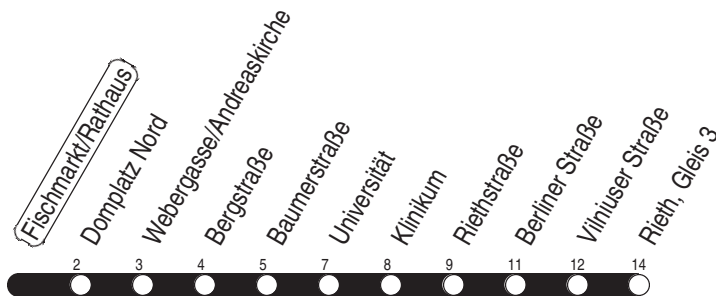

Tram

6, N3 Fischmarkt/Rathaus

Richtung: Rieth

gültig ab / valid from:
ab 21.08.2023

Fahrzeit in Minuten / journey time (min)

Stunde hour	Montag – Donnerstag Mondays to Thursdays	Freitag Fridays	Samstag Saturdays	Sonntag / Feiertag Sundays / Public holidays
3	01_N	01_N	01_N	01_N
4	01_N 49	01_N 49	01_N	01_N
5	01_Y 13 28 43 58	01_Y 13 28 43 58	01_N 31	01_N 31
6	13 23 33 43 53	13 23 33 43 53	01_Y 16 41	01_N 16 46
7	03 13 23 33 43 53	03 13 23 33 43 53	01 21 41	16 46
8	03 13 23 33 43 53	03 13 23 33 43 53	01 21 41 58	16 41
9	03 13 23 33 43 53	03 13 23 33 43 53	13 28 43 58	01 21 41
10	03 13 23 33 43 53	03 13 23 33 43 53	13 28 43 58	01 21 41 58
11	03 13 23 33 43 53	03 13 23 33 43 53	13 28 43 58	13 28 43 58
12	03 13 23 33 43 53	03 13 23 33 43 53	13 28 43 58	13 28 43 58
13	03 13 23 33 43 53	03 13 23 33 43 53	13 28 43 58	13 28 43 58
14	03 13 23 33 43 53	03 13 23 33 43 53	13 28 43 58	13 28 43 58
15	03 13 23 33 43 53	03 13 23 33 43 53	13 28 43 58	13 28 43 58
16	03 13 23 33 43 53	03 13 23 33 43 53	13 28 43 58	13 28 43 58
17	03 13 23 33 43 53	03 13 23 33 43 53	13 28 43 58	13 28 43 58
18	03 13 28 43 58	03 13 28 43 58	13 28 43 58	13 28 43 58
19	13 28 44	13 28 44	13 28 44	13 28 48
20	01 21 41	01 21 41	01 21 41	16 46
21	01 21 41	01 21 41	01 21 41	16 46
22	01 21 46	01 21 41	01 21 41	16 46
23	16 46	01 21 41	01 21 41	16 46
0	16	01 21 41_U	01 21 41_U	16
1	01_N	01_N	01_N	01_N
2		01_N	01_N	

N : Linie N3 - ab Rieth weiter bis Europaplatz
U : nur bis Universität

Y : Linie 3 - am Klinikum Anschluss zur Linie 6 bis Rieth

Diese Linie verkehrt am 19.09., 02.10., 30.10.2023 und 28.03., 30.04., 08.05.2024 wie Freitag.

Diese Linie verkehrt am 29.03., 31.03. und 19.05.2024 ab 20:00 Uhr wie Samstag.

Heiligabend ab 17:00 Uhr und Silvester ab 20:00 Uhr nach Sonderfahrplan.

Schulferien in Thüringen: 02.10. - 13.10.2023, 22.12.2023 - 05.01.2024, 12.02. - 16.02.2024, 25.03. - 05.04.2024, 10.05.2024

Service-Telefon: 0361 19449
Internet: www.evag-erfurt.de
E-Mail: evag@stadtwerke-erfurt.de

Aktuelle Fahrplanauskunft
SMS an 0175 222 22 77
Kürzel: FISM