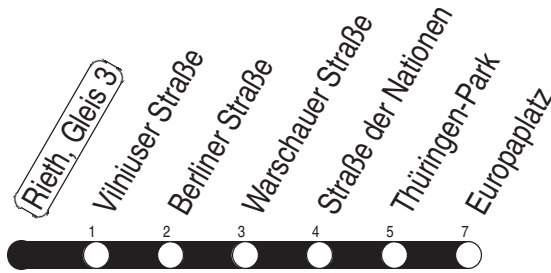

Diese Linie verkehrt am 29.03., 31.03. und 19.05.2024 ab 20:00 Uhr wie Samstag.

Heiligabend ab 17:00 Uhr und Silvester ab 20:00 Uhr nach Sonderfahrplan.

Schulferien in Thüringen: 02.10. - 13.10.2023, 22.12.2023 - 05.01.2024, 12.02. - 16.02.2024, 25.03. - 05.04.2024, 10.05.2024

Service-Telefon: 0361 19449
Internet: www.evag-erfurt.de
E-Mail: evag@stadtwerke-erfurt.deAktuelle Fahrplanauskunft
SMS an 0175 222 22 77
Ⓜ Kürzel: RIET

N3

Rieth, Gleis 3

Richtung: Europaplatz

gültig ab / valid from:
21.08.2023

Diese Linie verkehrt am 19.09., 02.10., 30.10.2023 und 28.03., 30.04., 08.05.2024 wie Freitag.

Diese Linie verkehrt am 29.03., 31.03. und 19.05.2024 ab 20:00 Uhr wie Samstag.

Heiligabend ab 17:00 Uhr und Silvester ab 20:00 Uhr nach Sonderfahrplan.