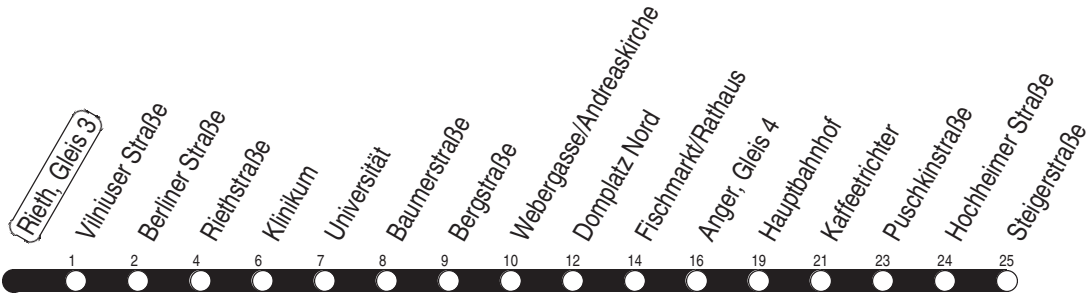

Tram

6, N3 Rieth, Gleis 3

Richtung: Steigerstraße

gültig ab / valid from:
ab 21.08.2023

Fahrzeit in Minuten / journey time (min)

Stunde hour	Montag – Donnerstag Mondays to Thursdays	Freitag Fridays	Samstag Saturdays	Sonntag / Feiertag Sundays / Public holidays
2	44 _N	44 _N	44 _N	44 _N
3	44 _N	44 _N	44 _N	44 _N
4	44 _N	44 _N	44 _N	44 _N
5	04 19 34 49	04 19 34 49	14 44 _N	14 44 _w
6	04 14 24 34 44 54	04 14 24 34 44 54	13 _κ 33 53 _κ	13 _κ 43 _κ
7	04 14 24 34 44 54	04 14 24 34 44 54	13 _κ 33 _κ 53 _κ	13 _κ 43 _κ
8	04 14 24 34 44 54	04 14 24 34 44 54	13 _κ 33 _κ 49	13 _κ 33 53 _κ
9	04 14 24 34 44 54	04 14 24 34 44 54	04 19 34 49	13 _κ 33 _κ 53 _κ
10	04 14 24 34 44 54	04 14 24 34 44 54	04 19 34 49	13 _κ 33 _κ 49 _κ
11	04 14 24 34 44 54	04 14 24 34 44 54	04 19 34 49	04 _κ 19 _κ 34 _κ 49 _κ
12	04 14 24 34 44 54	04 14 24 34 44 54	04 19 34 49	04 _κ 19 _κ 34 _κ 49 _κ
13	04 14 24 34 44 54	04 14 24 34 44 54	04 19 34 49	04 _κ 19 _κ 34 _κ 49 _κ
14	04 14 24 34 44 54	04 14 24 34 44 54	04 19 34 49	04 _κ 19 _κ 34 _κ 49 _κ
15	04 14 24 34 44 54	04 14 24 34 44 54	04 19 34 49	04 _κ 19 _κ 34 _κ 49 _κ
16	04 14 24 34 44 54	04 14 24 34 44 54	04 19 34 49	04 _κ 19 _κ 34 _κ 49 _κ
17	04 14 24 34 44 54	04 14 24 34 44 54	04 19 34 49	04 _κ 19 _κ 34 _κ 49 _κ
18	06 19 34 49	06 19 34 49	04 19 34 49	04 _κ 19 _κ 34 _κ 49 _κ
19	04 19 34 53	04 19 34 53	04 19 34 53	04 _κ 19 _κ 43 _κ
20	13 33 53 _κ	13 33 53 _κ	13 33 53 _κ	13 _κ 43 _κ
21	13 _κ 33 _κ 53 _κ	13 _κ 33 _κ 53 _κ	13 _κ 33 _κ 53 _κ	13 _κ 43 _κ
22	13 _κ 43 _κ	13 _κ 33 _κ 53 _κ	13 _κ 33 _κ 53 _κ	13 _κ 43 _κ
23	13 _κ 43 _κ	13 _κ 33 _κ 53 _κ	13 _κ 33 _κ 53 _κ	13 _κ 43 _κ
0	13 _κ 44 _N	13 _κ 44 _N	13 _κ 44 _N	13 _κ 44 _N
1		44 _N	44 _N	

N : Linie N3 - ab Hauptbahnhof weiter bis Urbicher Kreuz über Wiesenhügel

κ : ab Gleis 1

w : Linie 2 - ab Hauptbahnhof weiter bis Wiesenhügel

Diese Linie verkehrt am 19.09., 02.10., 30.10.2023 und 28.03., 30.04., 08.05.2024 wie Freitag.