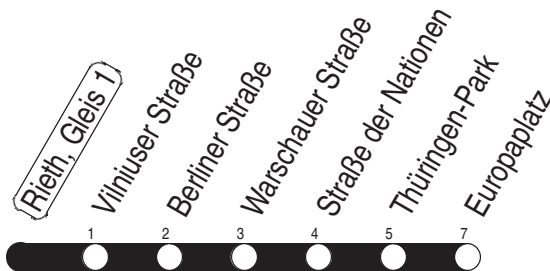

Tram

1, N1 Rieth, Gleis 1

Richtung: Europaplatz

gültig ab / valid from:
21.08.2023

Fahrzeit in Minuten / journey time (min)

Stunde hour	Montag – Donnerstag Mondays to Thursdays	Freitag Fridays	Samstag Saturdays	Sonntag / Feiertag Sundays / Public holidays
2			43 _N	43 _N
3			43 _N	43 _N
4	43 _N	43 _N	43 _N	43 _N
5	30 45	30 45	43 _N	43 _N
6	00 15 29 39 49 59	00 15 29 39 49 59		
7	09 19 29 39 49 59	09 19 29 39 49 59		
8	09 19 29 39 49 59	09 19 29 39 49 59	43	
9	09 19 29 39 49 59	09 19 29 39 49 59	03 15 30 45	
10	09 19 29 39 49 59	09 19 29 39 49 59	00 15 30 45	
11	09 19 29 39 49 59	09 19 29 39 49 59	00 15 30 45	
12	09 19 29 39 49 59	09 19 29 39 49 59	00 15 30 45	
13	09 19 29 39 49 59	09 19 29 39 49 59	00 15 30 45	
14	09 19 29 39 49 59	09 19 29 39 49 59	00 15 30 45	
15	09 19 29 39 49 59	09 19 29 39 49 59	00 15 30 45	
16	09 19 29 39 49 59	09 19 29 39 49 59	00 15 30 45	
17	09 19 29 39 49 59	09 19 29 39 49 59	00 15 30 45	
18	09 19 30 45	09 19 30 45	00 15 30 45	
19	00 15 30 45	00 15 30 45	00 15 30 45	
20	04 23	04 23	04 23	
21				
22				
23				
0				
1		43 _N	43 _N	

N : Linie N1

Diese Linie verkehrt am 19.09., 02.10., 30.10.2023 und 28.03., 30.04., 08.05.2024 wie Freitag.

Diese Linie verkehrt am 29.03., 31.03. und 19.05.2024 ab 20:00 Uhr wie Samstag.

Heiligabend ab 17:00 Uhr und Silvester ab 20:00 Uhr nach Sonderfahrplan.