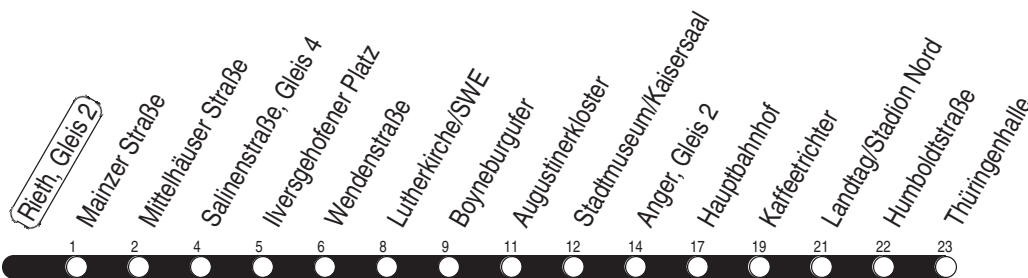

# 1, N1 Rieth, Gleis 2

Richtung: Thüringenhalle

gültig ab / valid from:  
21.08.2023

Fahrzeit in Minuten / journey time (min)

Stunde hour	Montag – Donnerstag Mondays to Thursdays	Freitag Fridays	Samstag Saturdays	Sonntag / Feiertag Sundays / Public holidays
2			16 <sub>N</sub>	16 <sub>N</sub>
3			16 <sub>N</sub>	16 <sub>N</sub>
4	16 <sub>N</sub>	16 <sub>N</sub>	16 <sub>N</sub>	16 <sub>N</sub>
5	03 18 33 48	03 18 33 48	16 <sub>N</sub>	16 <sub>N</sub>
6	01 12 22 32 42 52	01 12 22 32 42 52	00 23 43	00 30
7	02 12 22 32 42 52	02 12 22 32 42 52	03 23 43	00 30
8	02 12 22 32 42 52	02 12 22 32 42 52	03 23 43	00 23 43
9	02 12 22 32 42 52	02 12 22 32 42 52	02 17 32 47	03 23 43
10	02 12 22 32 42 52	02 12 22 32 42 52	02 17 32 47	03 23 43
11	02 12 22 32 42 52	02 12 22 32 42 52	02 17 32 47	03 18 33 48
12	02 12 22 32 42 52	02 12 22 32 42 52	02 17 32 47	03 18 33 48
13	02 12 22 32 42 52	02 12 22 32 42 52	02 17 32 47	03 18 33 48
14	02 12 22 32 42 52	02 12 22 32 42 52	02 17 32 47	03 18 33 48
15	02 12 22 32 42 52	02 12 22 32 42 52	02 17 32 47	03 18 33 48
16	02 12 22 32 42 52	02 12 22 32 42 52	02 17 32 47	03 18 33 48
17	02 12 22 32 42 52	02 12 22 32 42 52	02 17 32 47	03 18 33 48
18	02 17 32 47	02 17 32 47	02 17 32 47	03 18 33 48
19	02 17 32 45	02 17 32 45	02 17 32 45	03 18 34
20	03 23 43	03 23 43	03 23 43	00 30
21	03 23 43	03 23 43	03 23 43	00 30
22	03 30	03 23 43	03 23 43	00 30
23	00 30	03 23 43	03 23 43	00 30
0	00 30 <sub>s</sub>	03 23 <sub>w</sub>	03 23 <sub>w</sub>	00 30 <sub>s</sub>
1		16 <sub>N</sub>	16 <sub>N</sub>	

N : Linie N1 - ab Anger weiter als Linie N3 bis Urbicher Kreuz über Wiesenhügel  
s : nur bis Lutherkirche/SWE

w : ab Anger weiter bis Urbicher Kreuz

Diese Linie verkehrt am 19.09., 02.10., 30.10.2023 und 28.03., 30.04., 08.05.2024 wie Freitag.