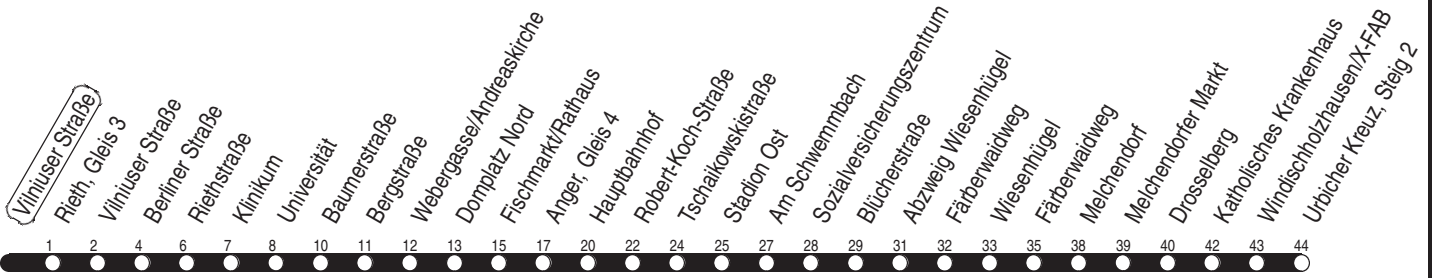

N : Linie N1 - ab Anger weiter als Linie N3 bis Urbicher Kreuz über Wiesenhügel
 Diese Linie verkehrt am 19.09., 02.10., 30.10.2023 und 28.03., 30.04., 08.05.2024 wie Freitag.
 Diese Linie verkehrt am 29.03., 31.03. und 19.05.2024 ab 20:00 Uhr wie Samstag.
 Heiligabend ab 17:00 Uhr und Silvester ab 20:00 Uhr nach Sonderfahrplan.
 Schulferien in Thüringen: 02.10. - 13.10.2023, 22.12.2023 - 05.01.2024, 12.02. - 16.02.2024, 25.03. - 05.04.2024, 10.05.2024

Service-Telefon: 0361 19449
 Internet: www.evag-erfurt.de
 E-Mail: evag@stadtwerke-erfurt.de

Aktuelle Fahrplanauskunft
 SMS an 0175 222 22 77
 Ⓜ Kürzel: VILS

N3

Vilniuser Straße

Richtung: Urbicher Kreuz

gültig ab / valid from:
21.08.2023

w : Linie 2 - nur bis Wiesenhügel

Diese Linie verkehrt am 19.09., 02.10., 30.10.2023 und 28.03., 30.04., 08.05.2024 wie Freitag.

Diese Linie verkehrt am 29.03., 31.03. und 19.05.2024 ab 20:00 Uhr wie Samstag.