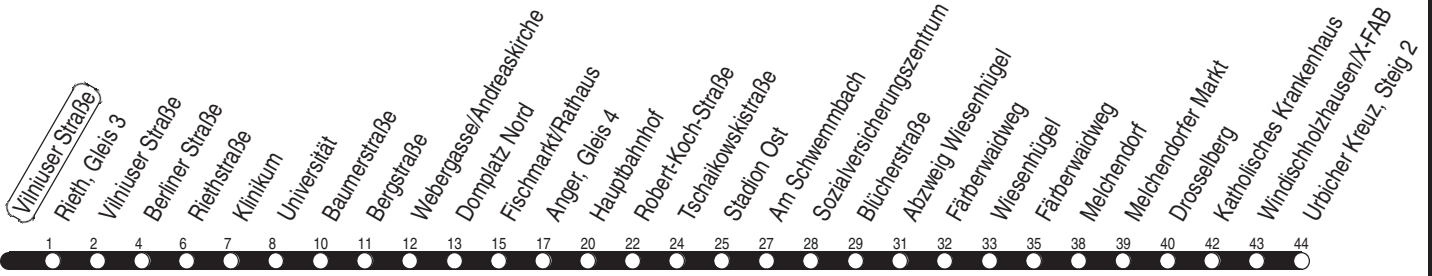

N : Linie N3 - ab Rieth weiter bis Europaplatz

Diese Linie verkehrt am 19.09., 02.10., 30.10.2023 und 28.03., 30.04., 08.05.2024 wie Freitag.

Diese Linie verkehrt am 29.03., 31.03. und 19.05.2024 ab 20:00 Uhr wie Samstag.

Heiligabend ab 17:00 Uhr und Silvester ab 20:00 Uhr nach Sonderfahrplan.

Schulferien in Thüringen: 02.10. - 13.10.2023, 22.12.2023 - 05.01.2024, 12.02. - 16.02.2024, 25.03. - 05.04.2024, 10.05.2024

Service-Telefon: 0361 19449
Internet: www.evag-erfurt.de
E-Mail: evag@stadtwerke-erfurt.deAktuelle Fahrplanauskunft
SMS an 0175 222 22 77
Kürzel: VILS

N3

Vilniuser Straße

Richtung: Urbicher Kreuz

gültig ab / valid from:
21.08.2023

Fahrzeit in Minuten / journey time (min)

Stunde hour	Montag – Donnerstag Mondays to Thursdays	Freitag Fridays	Samstag Saturdays	Sonntag / Feiertag Sundays / Public holidays
2	42	42	42	42
3	42	42	42	42
4	42	42	42	42
5			42	42 _w
6				
7				
8				
9				
10				
11				
12				
13				
14				
15				
16				
17				
18				
19				
20				
21				
22				
23				
0	42	42	42	42
1		42	42	

w : Linie 2 - nur bis Wiesenhügel

Diese Linie verkehrt am 19.09., 02.10., 30.10.2023 und 28.03., 30.04., 08.05.2024 wie Freitag.

Diese Linie verkehrt am 29.03., 31.03. und 19.05.2024 ab 20:00 Uhr wie Samstag.