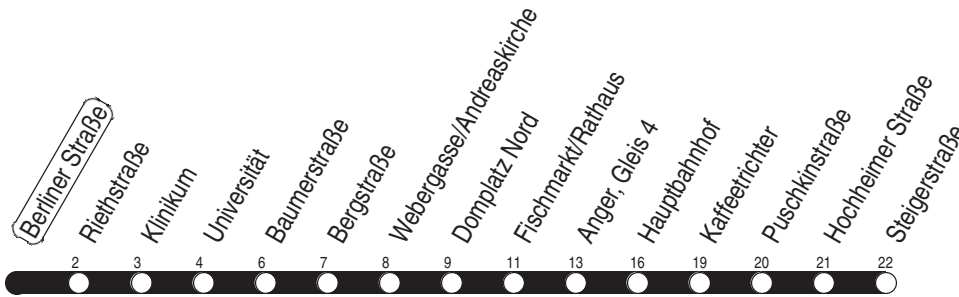

Tram 6, N3 Berliner Straße

Richtung: Steigerstraße

gültig ab / valid from:
ab 21.08.2023

Fahrzeit in Minuten / journey time (min)

Stunde hour	Montag – Donnerstag Mondays to Thursdays	Freitag Fridays	Samstag Saturdays	Sonntag / Feiertag Sundays / Public holidays
2	46 _N	46 _N	46 _N	46 _N
3	46 _N	46 _N	46 _N	46 _N
4	46 _N	46 _N	46 _N	46 _N
5	06 21 36 51	06 21 36 51	16 46 _N	16 46 _w
6	06 16 26 36 46 56	06 16 26 36 46 56	15 35 55	15 45
7	06 16 26 36 46 56	06 16 26 36 46 56	15 35 55	15 45
8	06 16 26 36 46 56	06 16 26 36 46 56	15 35 51	15 35 55
9	06 16 26 36 46 56	06 16 26 36 46 56	06 21 36 51	15 35 55
10	06 16 26 36 46 56	06 16 26 36 46 56	06 21 36 51	15 35 51
11	06 16 26 36 46 56	06 16 26 36 46 56	06 21 36 51	06 21 36 51
12	06 16 26 36 46 56	06 16 26 36 46 56	06 21 36 51	06 21 36 51
13	06 16 26 36 46 56	06 16 26 36 46 56	06 21 36 51	06 21 36 51
14	06 16 26 36 46 56	06 16 26 36 46 56	06 21 36 51	06 21 36 51
15	06 16 26 36 46 56	06 16 26 36 46 56	06 21 36 51	06 21 36 51
16	06 16 26 36 46 56	06 16 26 36 46 56	06 21 36 51	06 21 36 51
17	06 16 26 36 46 56	06 16 26 36 46 56	06 21 36 51	06 21 36 51
18	08 21 36 51	08 21 36 51	06 21 36 51	06 21 36 51
19	06 21 36 55	06 21 36 55	06 21 36 55	06 21 45
20	15 35 55	15 35 55	15 35 55	15 45
21	15 35 55	15 35 55	15 35 55	15 45
22	15 45	15 35 55	15 35 55	15 45
23	15 45	15 35 55	15 35 55	15 45
0	15 46 _N	15 46 _N	15 46 _N	15 46 _N
1		46 _N	46 _N	

N : Linie N3 - ab Hauptbahnhof weiter bis Urbicher Kreuz über Wiesenhügel

w : Linie 2 - ab Hauptbahnhof weiter bis Wiesenhügel

Diese Linie verkehrt am 19.09., 02.10., 30.10.2023 und 28.03., 30.04., 08.05.2024 wie Freitag.

Diese Linie verkehrt am 29.03., 31.03. und 19.05.2024 ab 20:00 Uhr wie Samstag.

Heiligabend ab 17:00 Uhr und Silvester ab 20:00 Uhr nach Sonderfahrplan.

Schulferien in Thüringen: 02.10. - 13.10.2023, 22.12.2023 - 05.01.2024, 12.02. - 16.02.2024, 25.03. - 05.04.2024, 10.05.2024