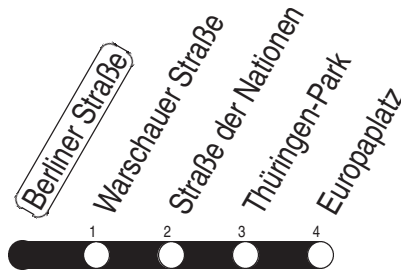

Tram

1, N1 Berliner Straße

Richtung: Europaplatz

gültig ab / valid from:
21.08.2023

Fahrzeit in Minuten / journey time (min)

Stunde hour	Montag – Donnerstag Mondays to Thursdays	Freitag Fridays	Samstag Saturdays	Sonntag / Feiertag Sundays / Public holidays
2			45 _N	45 _N
3			45 _N	45 _N
4	45 _N	45 _N	45 _N	45 _N
5	32 47	32 47	45 _N	45 _N
6	02 17 31 41 51	02 17 31 41 51		
7	01 11 21 31 41 51	01 11 21 31 41 51		
8	01 11 21 31 41 51	01 11 21 31 41 51	45	
9	01 11 21 31 41 51	01 11 21 31 41 51	05 17 32 47	
10	01 11 21 31 41 51	01 11 21 31 41 51	02 17 32 47	
11	01 11 21 31 41 51	01 11 21 31 41 51	02 17 32 47	
12	01 11 21 31 41 51	01 11 21 31 41 51	02 17 32 47	
13	01 11 21 31 41 51	01 11 21 31 41 51	02 17 32 47	
14	01 11 21 31 41 51	01 11 21 31 41 51	02 17 32 47	
15	01 11 21 31 41 51	01 11 21 31 41 51	02 17 32 47	
16	01 11 21 31 41 51	01 11 21 31 41 51	02 17 32 47	
17	01 11 21 31 41 51	01 11 21 31 41 51	02 17 32 47	
18	01 11 21 32 47	01 11 21 32 47	02 17 32 47	
19	02 17 32 47	02 17 32 47	02 17 32 47	
20	06 25	06 25	06 25	
21				
22				
23				
0				
1		45 _N	45 _N	

N : Linie N1

Diese Linie verkehrt am 19.09., 02.10., 30.10.2023 und 28.03., 30.04., 08.05.2024 wie Freitag.

Diese Linie verkehrt am 29.03., 31.03. und 19.05.2024 ab 20:00 Uhr wie Samstag.

Heiligabend ab 17:00 Uhr und Silvester ab 20:00 Uhr nach Sonderfahrplan.

Diese Linie verkehrt am 19.09., 02.10., 30.10.2023 und 28.03., 30.04., 08.05.2024 wie Freitag.
 Diese Linie verkehrt am 29.03., 31.03. und 19.05.2024 ab 20:00 Uhr wie Samstag.
 Heiligabend ab 17:00 Uhr und Silvester ab 20:00 Uhr nach Sonderfahrplan.
 Schulferien in Thüringen: 02.10. - 13.10.2023, 22.12.2023 - 05.01.2024, 12.02. - 16.02.2024, 25.03. - 05.04.2024, 10.05.2024