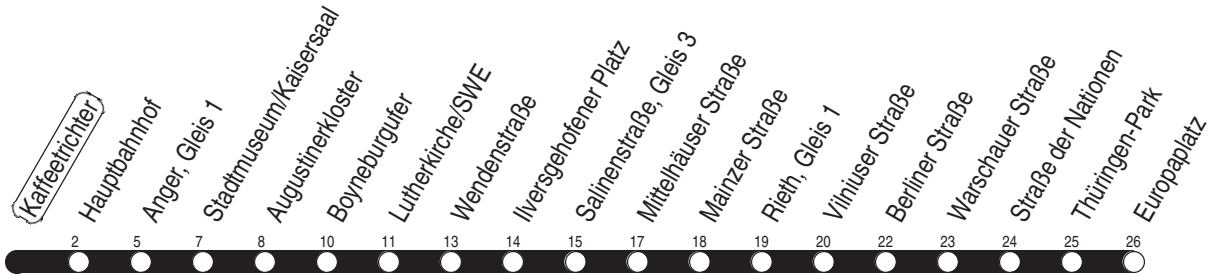

Kaffeetrichter

Richtung: Europaplatz

gültig ab / valid from:
21.08.2023

Fahrzeit in Minuten / journey time (min)

Stunde hour	Montag – Donnerstag Mondays to Thursdays	Freitag Fridays	Samstag Saturdays	Sonntag / Feiertag Sundays / Public holidays
5	10 25 40 55	10 25 40 55	53 _R	53 _R
6	09 19 29 39 49 59	09 19 29 39 49 59	23 _R 43 _R	23 _R 53 _R
7	09 19 29 39 49 59	09 19 29 39 49 59	03 _R 23 _R 43 _R	23 _R 53 _R
8	09 19 29 39 49 59	09 19 29 39 49 59	03 _R 23 43 55	23 _R 43 _R
9	09 19 29 39 49 59	09 19 29 39 49 59	10 25 40 55	03 _R 23 _R 43 _R
10	09 19 29 39 49 59	09 19 29 39 49 59	10 25 40 55	03 _R 23 _R 43 _R 55 _R
11	09 19 29 39 49 59	09 19 29 39 49 59	10 25 40 55	10 _R 25 _R 40 _R 55 _R
12	09 19 29 39 49 59	09 19 29 39 49 59	10 25 40 55	10 _R 25 _R 40 _R 55 _R
13	09 19 29 39 49 59	09 19 29 39 49 59	10 25 40 55	10 _R 25 _R 40 _R 55 _R
14	09 19 29 39 49 59	09 19 29 39 49 59	10 25 40 55	10 _R 25 _R 40 _R 55 _R
15	09 19 29 39 49 59	09 19 29 39 49 59	10 25 40 55	10 _R 25 _R 40 _R 55 _R
16	09 19 29 39 49 59	09 19 29 39 49 59	10 25 40 55	10 _R 25 _R 40 _R 55 _R
17	09 19 29 39 49 59	09 19 29 39 49 59	10 25 40 55	10 _R 25 _R 40 _R 55 _R
18	10 25 40 55	10 25 40 55	10 25 40 55	10 _R 25 _R 40 _R 55 _R
19	10 25 44	10 25 44	10 25 44	10 _R 25 _R 53 _R
20	03 23 _R 43 _R	03 23 _R 43 _R	03 23 _R 43 _R	23 _R 53 _R
21	03 _R 23 _R 43 _R	03 _R 23 _R 43 _R	03 _R 23 _R 43 _R	23 _R 53 _R
22	03 _R 23 _R 53 _R	03 _R 23 _R 43 _R	03 _R 23 _R 43 _R	23 _R 53 _R
23	23 _R 53 _R	03 _R 23 _R 43 _R	03 _R 23 _R 43 _R	23 _R 53 _R
0	23 _R	03 _R 23 _R	03 _R 23 _R	23 _R

R : nur bis Rieth

Diese Linie verkehrt am 19.09., 02.10., 30.10.2023 und 28.03., 30.04., 08.05.2024 wie Freitag.

Diese Linie verkehrt am 29.03., 31.03. und 19.05.2024 ab 20:00 Uhr wie Samstag.

Heiligabend ab 17:00 Uhr und Silvester ab 20:00 Uhr nach Sonderfahrplan.