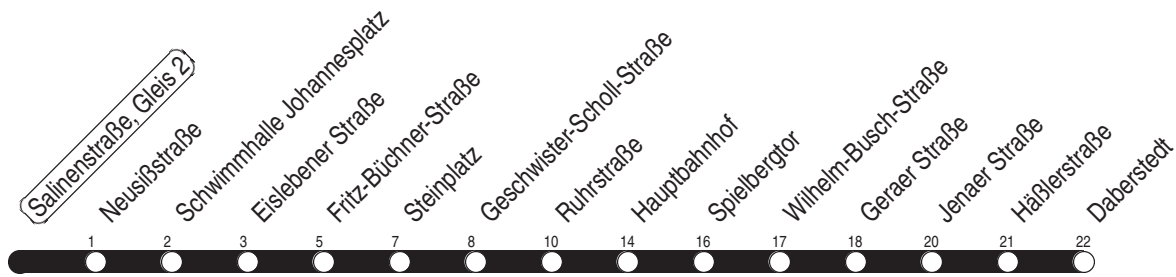

Fahrzeit in Minuten / journey time (min)

Stunde hour	Montag - Donnerstag (Ferien) Mondays to Thursdays (holiday)	Freitag (Ferien) Fridays (holiday)	Samstag Saturdays	Sonntag / Feiertag Sundays / Public holidays
5	02 17 32 47	02 17 32 47		
6	01 14 24 34 44 54	01 14 24 34 44 54	02A 27A 47A	02A 32A
7	04 14 24 34 44 54	04 14 24 34 44 54	07A 27A 47A	02A 32A
8	04 14 24 34 44 54	04 14 24 34 44 54	07A 27A 46	02A 27A 47A
9	04 14 24 34 44 54	04 14 24 34 44 54	01 16 31 46	07A 27A 47A
10	04 14 24 34 44 54	04 14 24 34 44 54	01 16 31 46	07A 27A 47
11	04 14 24 34 44 54	04 14 24 34 44 54	01 16 31 46	02 17 32 47
12	04 14 24 34 44 54	04 14 24 34 44 54	01 16 31 46	02 17 32 47
13	04 14 24 34 44 54	04 14 24 34 44 54	01 16 31 46	02 17 32 47
14	04 14 24 34 44 54	04 14 24 34 44 54	01 16 31 46	02 17 32 47
15	04 14 24 34 44 54	04 14 24 34 44 54	01 16 31 46	02 17 32 47
16	04 14 24 34 44 54	04 14 24 34 44 54	01 16 31 46	02 17 32 47
17	04 14 24 34 44 54	04 14 24 34 44 54	01 16 31 46	02 17 32 47
18	04 16 31 46	04 16 31 46	01 16 31 46	02 17 32 47
19	01 16 31 47A	01 16 31 47A	01 16 31 47A	02 17 32 47
20	07A 27A 47A	07A 27A 47A	07A 27A 47A	04A 32A
21	07A 27A 47A	07A 27A 47A	07A 27A 47A	02A 32A
22	07A 32A	07A 27A 47A	07A 27A 47A	02A 32A
23	02A 32A	07A 27A 47A	07A 27A 47A	02A 32A
0	17A	17A	17A	02A

A : über Leipziger Platz, Krämpfertor und Anger

: Kleinbus, Gruppen bitte 24 Stunden vorher unter Telefon 0361 19449 anmelden

Diese Linie verkehrt am 19.09., 02.10., 30.10.2023 und 28.03., 30.04., 08.05.2024 wie Freitag.

Diese Linie verkehrt am 29.03., 31.03. und 19.05.2024 ab 20:00 Uhr wie Samstag.

Heiligabend bis 17:00 Uhr und Silvester bis 23:00 Uhr wie Samstag, anschließend nach Sonderfahrplan.

Schulferien in Thüringen: 02.10. - 13.10.2023, 22.12.2023 - 05.01.2024, 12.02. - 16.02.2024, 25.03. - 05.04.2024, 10.05.2024

Service-Telefon: 0361 19449
Internet: www.evag-erfurt.de
E-Mail: evag@stadtwerke-erfurt.de

Aktuelle Fahrplanauskunft
SMS an 0175 222 22 77
 Kürzel: SALS