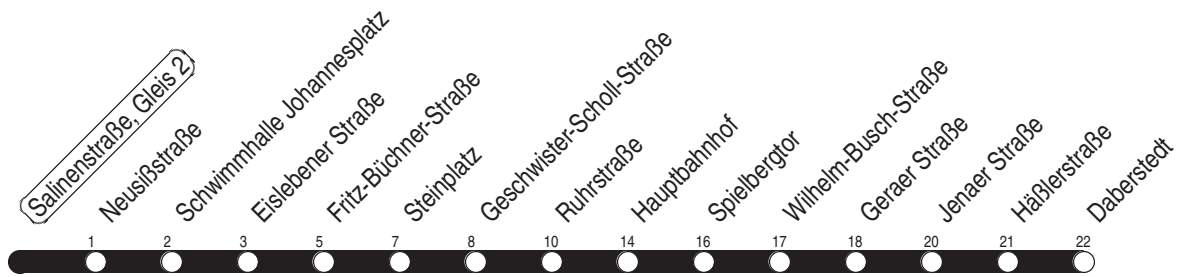

# Salinenstraße, Gleis 2

Richtung: Daberstedt

gültig ab / valid from:  
21.08.2023

Fahrzeit in Minuten / journey time (min)

Stunde hour	Montag - Donnerstag (Schule) Mondays to Thursdays (school day)									Freitag (Schule) Fridays (school day)								
5	02	17	32	47						02	17	32	47					
6	01	10	18	25	33	40	48	55		01	10	18	25	33	40	48	55	
7	03	10	18	25	33	40	48	55		03	10	18	25	33	40	48	55	
8	03	10	18	25	33	40	48	55		03	10	18	25	33	40	48	55	
9	03	10	18	25	33	40	48	55		03	10	18	25	33	40	48	55	
10	03	10	18	25	33	40	48	55		03	10	18	25	33	40	48	55	
11	03	10	18	25	33	40	48	55		03	10	18	25	33	40	48	55	
12	03	10	18	25	33	40	48	55		03	10	18	25	33	40	48	55	
13	03	10	18	25	33	40	48	55		03	10	18	25	33	40	48	55	
14	03	10	18	25	33	40	48	55		03	10	18	25	33	40	48	55	
15	03	10	18	25	33	40	48	55		03	10	18	25	33	40	48	55	
16	03	10	18	25	33	40	48	55		03	10	18	25	33	40	48	55	
17	03	10	18	25	33	40	48	55		03	10	18	25	33	40	48	55	
18	03	10	16	31	46					03	10	16	31	46				
19	01	16	31	47A						01	16	31	47A					
20	07A	27A	47A							07A	27A	47A						
21	07A	27A	47A							07A	27A	47A						
22	07A	32A								07A	27A	47A						
23	02A	32A								07A	27A	47A						
0	17A									17A								

A : über Leipziger Platz, Krämpfertor und Anger

Diese Linie verkehrt am 19.09., 02.10., 30.10.2023 und 28.03., 30.04., 08.05.2024 wie Freitag.

Diese Linie verkehrt am 29.03., 31.03. und 19.05.2024 ab 20:00 Uhr wie Samstag.

Heiligabend bis 17:00 Uhr und Silvester bis 23:00 Uhr wie Samstag, anschließend nach Sonderfahrplan.

Schulferien in Thüringen: 02.10. - 13.10.2023, 22.12.2023 - 05.01.2024, 12.02. - 16.02.2024, 25.03. - 05.04.2024, 10.05.2024

A : über Leipziger Platz, Krämpfertor und Anger

: Kleinbus, Gruppen bitte 24 Stunden vorher unter Telefon 0361 19449 anmelden

Diese Linie verkehrt am 19.09., 02.10., 30.10.2023 und 28.03., 30.04., 08.05.2024 wie Freitag.