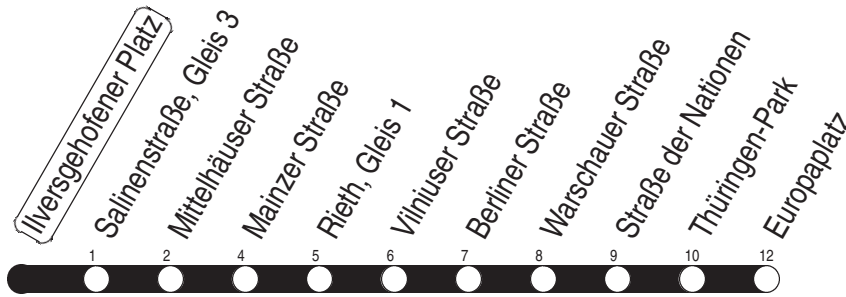

Tram

1, N1 Illversgehofener Platz

Richtung: Europaplatz

gültig ab / valid from:
21.08.2023

Fahrzeit in Minuten / journey time (min)

Stunde hour	Montag – Donnerstag Mondays to Thursdays	Freitag Fridays	Samstag Saturdays	Sonntag / Feiertag Sundays / Public holidays
2			38 _N	38 _N
3			38 _N	38 _N
4	38 _N	38 _N	38 _N	38 _N
5	24 39 54	24 39 54	38 _N	38 _N
6	09 23 34 44 54	09 23 34 44 54	08 _R 38 _R 58 _R	08 _R 38 _R
7	04 14 24 34 44 54	04 14 24 34 44 54	18 _R 38 _R 58 _R	08 _R 38 _R
8	04 14 24 34 44 54	04 14 24 34 44 54	18 _R 38 58	08 _R 38 _R 58 _R
9	04 14 24 34 44 54	04 14 24 34 44 54	10 25 40 55	18 _R 38 _R 58 _R
10	04 14 24 34 44 54	04 14 24 34 44 54	10 25 40 55	18 _R 38 _R 58 _R
11	04 14 24 34 44 54	04 14 24 34 44 54	10 25 40 55	09 _R 24 _R 39 _R 54 _R
12	04 14 24 34 44 54	04 14 24 34 44 54	10 25 40 55	09 _R 24 _R 39 _R 54 _R
13	04 14 24 34 44 54	04 14 24 34 44 54	10 25 40 55	09 _R 24 _R 39 _R 54 _R
14	04 14 24 34 44 54	04 14 24 34 44 54	10 25 40 55	09 _R 24 _R 39 _R 54 _R
15	04 14 24 34 44 54	04 14 24 34 44 54	10 25 40 55	09 _R 24 _R 39 _R 54 _R
16	04 14 24 34 44 54	04 14 24 34 44 54	10 25 40 55	09 _R 24 _R 39 _R 54 _R
17	04 14 24 34 44 54	04 14 24 34 44 54	10 25 40 55	09 _R 24 _R 39 _R 54 _R
18	04 14 25 35 _R 40 55	04 14 25 35 _R 40 55	10 25 40 55	09 _R 24 _R 39 _R 54 _R
19	10 25 40 59	10 25 40 59	10 25 40 59	09 _R 24 _R 39 _R
20	18 38 _R 58 _R	18 38 _R 58 _R	18 38 _R 58 _R	08 _R 38 _R
21	18 _R 38 _R 58 _R	18 _R 38 _R 58 _R	18 _R 38 _R 58 _R	08 _R 38 _R
22	18 _R 38 _R	18 _R 38 _R 58 _R	18 _R 38 _R 58 _R	08 _R 38 _R
23	08 _R 38 _R	18 _R 38 _R 58 _R	18 _R 38 _R 58 _R	08 _R 38 _R
0	08 _R 38 _R	18 _R 38 _R	18 _R 38 _R	08 _R 38 _R
1		38 _N	38 _N	

N : Linie N1

R : nur bis Rieth

Diese Linie verkehrt am 19.09., 02.10., 30.10.2023 und 28.03., 30.04., 08.05.2024 wie Freitag.

Diese Linie verkehrt am 29.03., 31.03. und 19.05.2024 ab 20:00 Uhr wie Samstag.